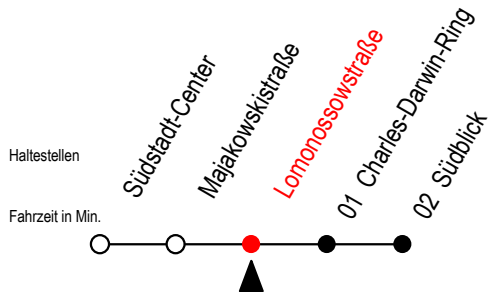

BUS F1A Lomonossowstraße

Gültig ab 08.08.2022

Alle Angaben ohne Gewähr

Richtung: Südblick

fährt als Abruf-Linien-Taxi

Uhr Montag - Freitag

1	43
2	43
3	43
4	--

Uhr Samstag / Sonntag - 13. u. 14.08.

1	--
2	43
3	13 43
4	13

Abruf-Linien-Taxi bitte bis spätestens 30 Min. vor Abfahrt unter RSAG Tel. Nr. 0381 / 802 1900 bestellen