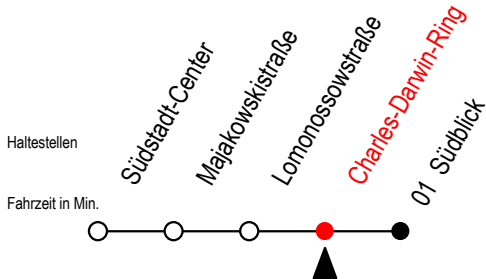

# F1A Charles-Darwin-Ring

Gültig ab 08.08.2022

Alle Angaben ohne Gewähr

**Richtung: Südblick**

**fährt als Abruf-Linien-Taxi**

## Uhr Samstag / Sonntag - 13. u. 14.08.

1	--
2	44
3	14 44
4	14

Abruf-Linien-Taxi bitte bis spätestens 30 Min. vor Abfahrt unter RSAG Tel. Nr. 0381 / 802 1900 bestellen