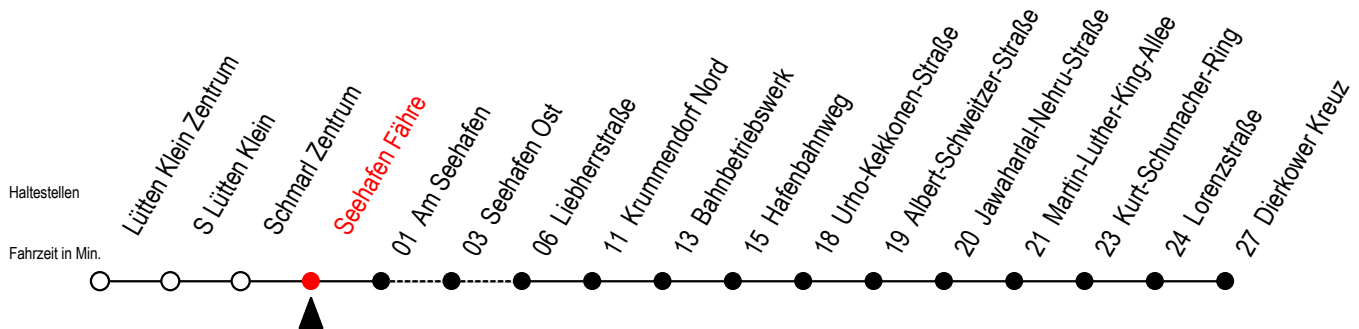

49 Seehafen Fähre

Gültig ab 04.10.2022

Alle Angaben ohne Gewähr

Richtung: Dierkower Kreuz

Uhr Montag - Freitag

Uhr Samstag

Uhr Sonntag - Feiertag

4	15 ^L	4	--	4	--
5	41	5	53 ^T	5	53 ^T
6	31	6	49	6	--
7	31	7	47	7	47
8	31	8	47	8	47
9	31	9	47	9	47
10	31	10	47	10	47
11	31	11	47	11	47
12	31	12	47	12	47
13	31	13	47	13	47
14	31	14	47	14	47
15	31	15	47	15	47
16	31	16	47	16	47
17	31	17	47	17	47
18	31	18	47	18	47
19	46 ^L	19	49	19	49
20	27 ^T 46 ^L	20	27 ^T 49	20	27 ^T 46 ^L
21	27 ^T 46 ^L	21	27 ^T 49	21	27 ^T 49
22	27 ^T 46 ^L	22	27 ^T 49	22	27 ^T 49
23	26 ^L	23	27	23	27

L = fährt über Liebherrstraße

T = fährt als Abruf-Linien-Taxi - Abruf-Linien-Taxi bitte bis spätestens 30 Min. vor der Abfahrt unter RSAG Tel. Nr. 0381 / 802 1900 bestellen