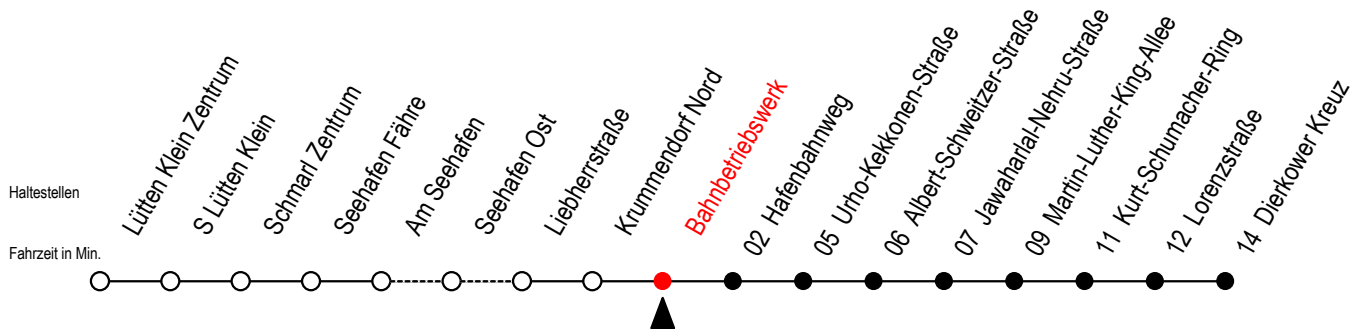

49 Bahnbetriebswerk

Gültig ab 04.10.2022

Alle Angaben ohne Gewähr

Richtung: Dierkower Kreuz

Uhr Montag - Freitag

Uhr Samstag

Uhr Sonntag - Feiertag

4	27	4	--	4	--
5	46	5	57 ^T	5	57 ^T
6	36	6	54	6	--
7	36	7	52	7	52
8	36	8	52	8	52
9	36	9	52	9	52
10	36	10	52	10	52
11	36	11	52	11	52
12	36	12	52	12	52
13	36	13	52	13	52
14	36	14	52	14	52
15	36	15	52	15	52
16	36	16	52	16	52
17	36	17	52	17	52
18	36	18	52	18	52
19	58	19	54	19	54
20	31 ^T 58	20	31 ^T 54	20	31 ^T 58
21	31 ^T 58	21	31 ^T 54	21	31 ^T 54
22	31 ^T 58	22	31 ^T 54	22	31 ^T 54
23	38	23	32	23	32

T = fährt als Abruf-Linien-Taxi - Abruf-Linien-Taxi bitte bis spätestens 30 Min. vor der Abfahrt unter RSAG Tel. Nr. 0381 / 802 1900 bestellen