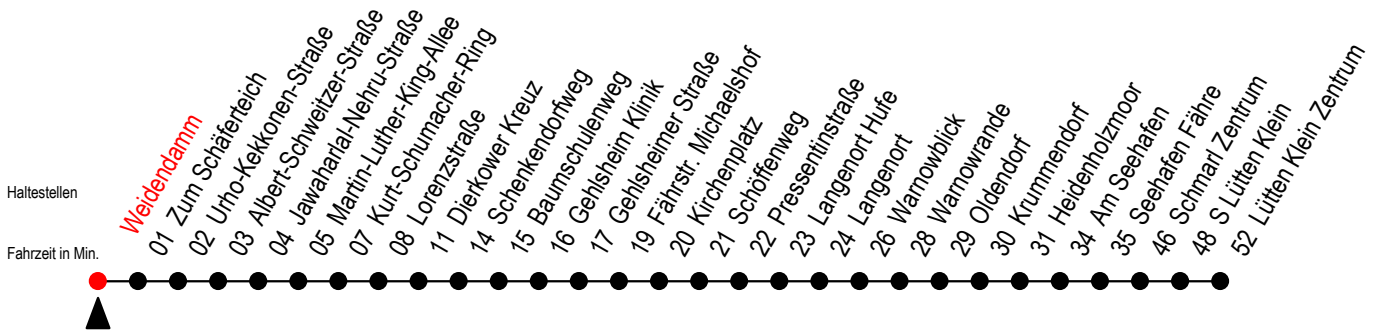

# 45 Weidendamm

Gültig ab 04.10.2022

Alle Angaben ohne Gewähr

Richtung: Dierkower Kreuz - Warnowblick - Seehafen Fähre - Lütten-Klein-Zentrum

## Uhr Montag - Freitag

W = fährt bis Warnowblick  
F = fährt bis Seehafen Fähre

H = fährt bis S Lütten Klein