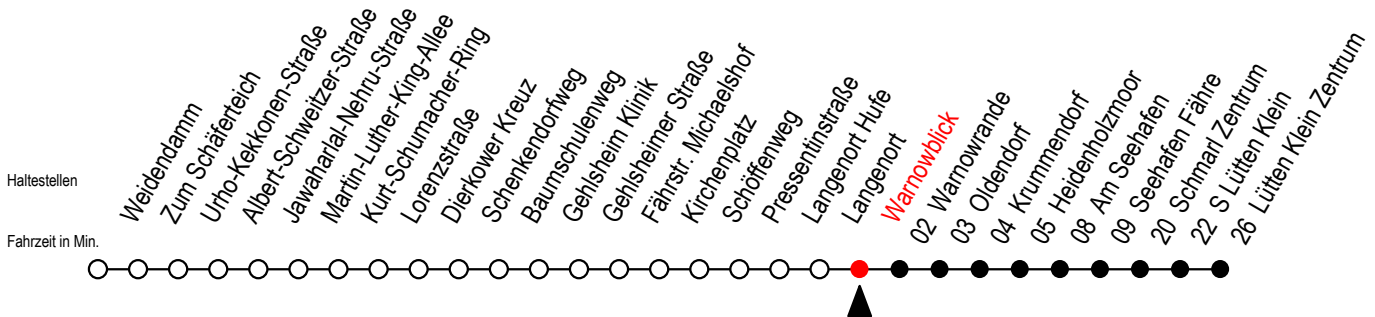

45 Warnowblick

Gültig ab 04.10.2022

Alle Angaben ohne Gewähr

Richtung: Seehafen Fähre - Lütten Klein Zentrum

Uhr Montag - Freitag

Uhr Samstag

Uhr Sonntag - Feiertag

5	02 50	5	--	5	--
6	20 ^F 50	6	36 ^F	6	--
7	20 ^F 50	7	31 ^F	7	--
8	50 ^H	8	31 ^F	8	31 ^F
9	50 ^H	9	31 ^F	9	31 ^F
10	50 ^H	10	32 ^F	10	32 ^F
11	50 ^H	11	32 ^F	11	32 ^F
12	50	12	32 ^F	12	32 ^F
13	50	13	32 ^F	13	32 ^F
14	20 ^F 50	14	32 ^F	14	32 ^F
15	20 ^F 50	15	32 ^F	15	32 ^F
16	20 ^F 50	16	32 ^F	16	32 ^F
17	50	17	32 ^F	17	32 ^F
18	50	18	32 ^F	18	32 ^F
19	30 ^F	19	32 ^F	19	32 ^F
20	32 ^F	20	32 ^F	20	32 ^F
21	32 ^F	21	32 ^F	21	32 ^F
22	32 ^F	22	32 ^F	22	32 ^F
23	32 ^F	23	32 ^F	23	32 ^F

F = fährt bis Seehafen Fähre

H = fährt bis S Lütten Klein