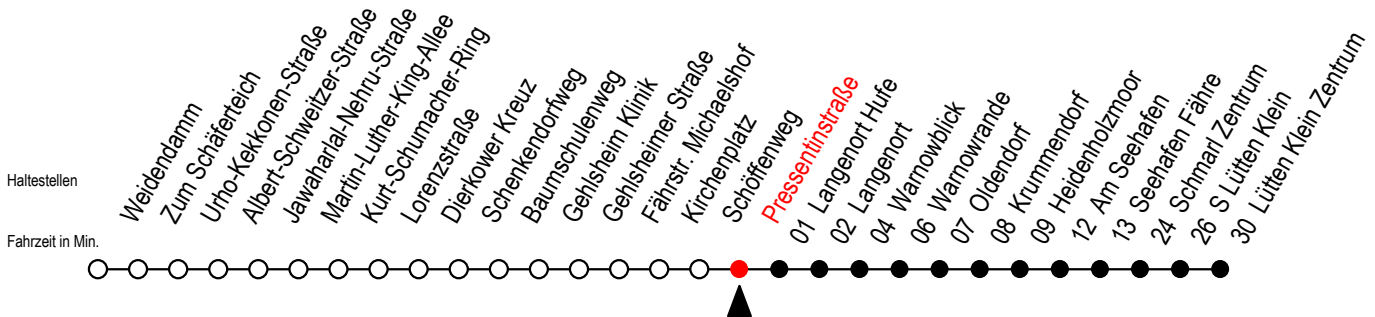

45 Pressentinstraße

Gültig ab 04.10.2022

Alle Angaben ohne Gewähr

Richtung: Warnowblick- Seehafen Fähre - Lütten Klein Zentrum

Uhr Montag - Freitag		Uhr Samstag		Uhr Sonntag - Feiertag	
4	27 ^W 58	4	02 ^W 32 ^W	4	02 ^W 32 ^W
5	27 ^W 46	5	02 ^W 32 ^W 47 ^{WT}	5	02 ^W 32 ^W 47 ^{WT}
6	06 ^W 16 ^F 26 ^W 36 ^W 46 56 ^W	6	02 ^W 32 ^F 57 ^W	6	02 ^W 32 ^W
7	06 ^W 16 ^F 26 ^W 36 ^W 46 56 ^W	7	27 ^F 57 ^W	7	02 ^W 32 ^W
8	06 ^W 26 ^W 46 ^H	8	27 ^F 57 ^W	8	02 ^W 27 ^F 57 ^W
9	06 ^W 26 ^W 46 ^H	9	27 ^F 57 ^W	9	27 ^F 57 ^W
10	06 ^W 26 ^W 46 ^H	10	28 ^F 58 ^W	10	28 ^F 58 ^W
11	06 ^W 26 ^W 46 ^H	11	28 ^F 58 ^W	11	28 ^F 58 ^W
12	06 ^W 26 ^W 46	12	28 ^F 58 ^W	12	28 ^F 58 ^W
13	06 ^W 16 ^W 26 ^W 36 ^W 46 56 ^W	13	28 ^F 58 ^W	13	28 ^F 58 ^W
14	06 ^W 16 ^F 26 ^W 36 ^W 46 56 ^W	14	28 ^F 58 ^W	14	28 ^F 58 ^W
15	06 ^W 16 ^F 26 ^W 36 ^W 46 56 ^W	15	28 ^F 58 ^W	15	28 ^F 58 ^W
16	06 ^W 16 ^F 26 ^W 36 ^W 46 56 ^W	16	28 ^F 58 ^W	16	28 ^F 58 ^W
17	06 ^W 26 ^W 46	17	28 ^F 58 ^W	17	28 ^F 58 ^W
18	06 ^W 26 ^W 46	18	28 ^F 58 ^W	18	28 ^F 58 ^W
19	06 ^W 26 ^F 46 ^W	19	28 ^F 58 ^W	19	28 ^F 58 ^W
20	06 ^W 28 ^F 58 ^W	20	28 ^F 58 ^W	20	28 ^F 58 ^W
21	28 ^F 58 ^W	21	28 ^F 58 ^W	21	28 ^F 58 ^W
22	28 ^F 58 ^W	22	28 ^F 58 ^W	22	28 ^F 58 ^W
23	28 ^F 58 ^W	23	28 ^F 58 ^W	23	28 ^F 58 ^W

W = fährt bis Warnowblick
H = fährt bis S Lütten Klein

F = fährt bis Seehafen Fähre
T = fährt als Abruf - Linien - Taxi (ALT)
ALT bitte bis 30 Min. vor der Abfahrt
unter 0381 / 802 1900 bestellen