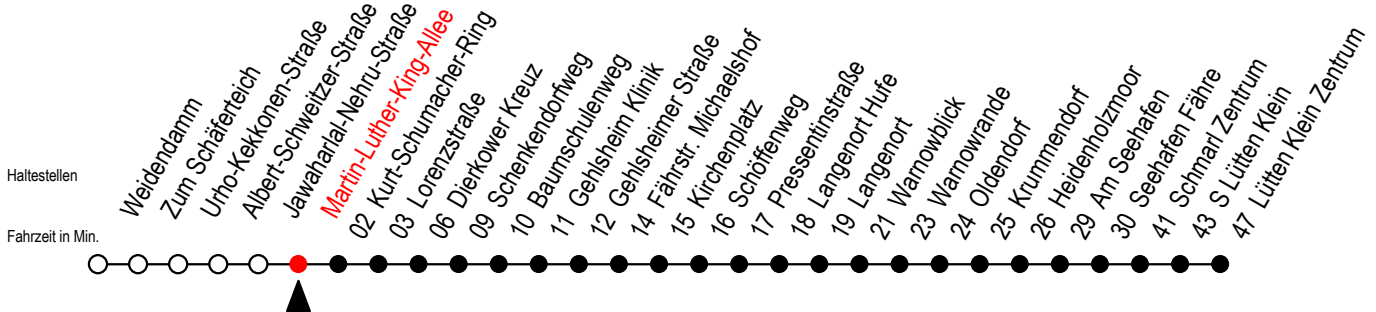

45 Martin-Luther-King-Allee

Gültig ab 04.10.2022

Alle Angaben ohne Gewähr

Richtung: Dierkower Kreuz - Warnowblick - Seehafen Fähre - Lütten-Klein-Zentrum

Uhr Montag - Freitag

Uhr Samstag

Uhr Sonntag - Feiertag

4	06 ^W	4	--	4	--
5	06 ^W 29 49 ^W	5	--	5	--
6	08 ^W 28 48 ^W	6	--	6	--
7	08 ^W 28 48 ^W	7	06 ^F 36 ^W	7	--
8	08 ^W 28 ^H 48 ^W	8	06 ^F 36 ^W	8	06 ^F 36 ^W
9	08 ^W 28 ^H 48 ^W	9	06 ^F 36 ^W	9	06 ^F 36 ^W
10	08 ^W 28 ^H 48 ^W	10	06 ^F 36 ^W	10	06 ^F 36 ^W
11	08 ^W 28 ^H 48 ^W	11	06 ^F 36 ^W	11	06 ^F 36 ^W
12	08 ^W 28 48 ^W	12	06 ^F 36 ^W	12	06 ^F 36 ^W
13	08 ^W 28 48 ^W	13	06 ^F 36 ^W	13	06 ^F 36 ^W
14	08 ^W 28 48 ^W	14	06 ^F 36 ^W	14	06 ^F 36 ^W
15	08 ^W 28 48 ^W	15	06 ^F 36 ^W	15	06 ^F 36 ^W
16	08 ^W 28 48 ^W	16	06 ^F 36 ^W	16	06 ^F 36 ^W
17	08 ^W 28 48 ^W	17	06 ^F 36 ^W	17	06 ^F 36 ^W
18	08 ^W 28 48 ^W	18	06 ^F 36 ^W	18	06 ^F 36 ^W
19	08 ^F 28 ^W 48 ^W	19	06 ^F 36 ^W	19	06 ^F 36 ^W
20	36 ^W	20	36 ^W	20	36 ^W
21	36 ^W	21	36 ^W	21	36 ^W
22	36 ^W	22	36 ^W	22	36 ^W
23	36 ^W	23	36 ^W	23	36 ^W

W = fährt bis Warnowblick

H = fährt bis S Lütten Klein

F = fährt bis Seehafen Fähre