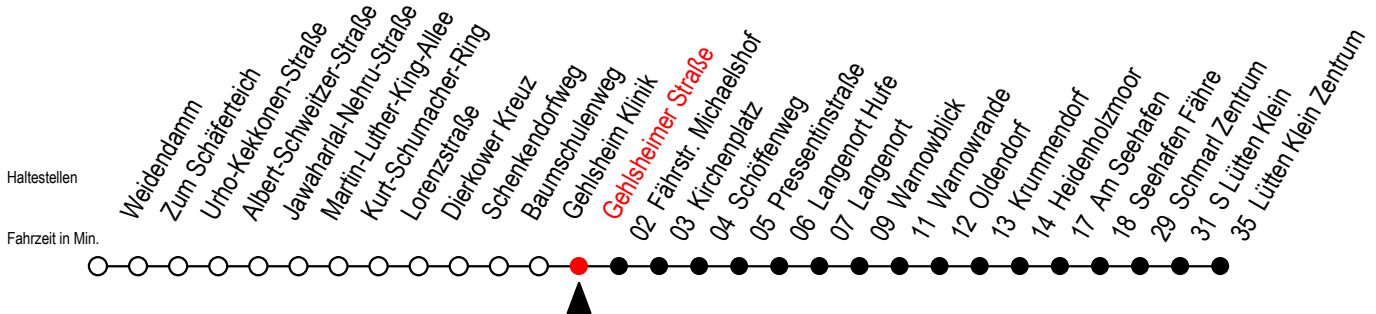

45 Gehlsheimer Straße

Gültig ab 04.10.2022

Alle Angaben ohne Gewähr

Richtung: Warnowblick- Seehafen Fähre - Lütten Klein Zentrum

Uhr Montag - Freitag		Uhr Samstag		Uhr Sonntag - Feiertag	
3	--	3	57 ^W	3	57 ^W
4	22 ^W 52	4	27 ^W 57 ^W	4	27 ^W 57 ^W
5	22 ^W 40	5	27 ^W 42 ^{WT} 57 ^W	5	27 ^W 42 ^{WT} 57 ^W
6	00 ^W 10 ^F 20 ^W 30 ^W 40 50 ^W	6	27 ^F 52 ^W	6	27 ^W 57 ^W
7	00 ^W 10 ^F 20 ^W 30 ^W 40 50 ^W	7	22 ^F 52 ^W	7	27 ^W 57 ^W
8	00 ^W 20 ^W 40 ^H	8	22 ^F 52 ^W	8	22 ^F 52 ^W
9	00 ^W 20 ^W 40 ^H	9	22 ^F 52 ^W	9	22 ^F 52 ^W
10	00 ^W 20 ^W 40 ^H	10	22 ^F 52 ^W	10	22 ^F 52 ^W
11	00 ^W 20 ^W 40 ^H	11	22 ^F 52 ^W	11	22 ^F 52 ^W
12	00 ^W 20 ^W 40	12	22 ^F 52 ^W	12	22 ^F 52 ^W
13	00 ^W 10 ^W 20 ^W 30 ^W 40 50 ^W	13	22 ^F 52 ^W	13	22 ^F 52 ^W
14	00 ^W 10 ^F 20 ^W 30 ^W 40 50 ^W	14	22 ^F 52 ^W	14	22 ^F 52 ^W
15	00 ^W 10 ^F 20 ^W 30 ^W 40 50 ^W	15	22 ^F 52 ^W	15	22 ^F 52 ^W
16	00 ^W 10 ^F 20 ^W 30 ^W 40 50 ^W	16	22 ^F 52 ^W	16	22 ^F 52 ^W
17	00 ^W 20 ^W 40	17	22 ^F 52 ^W	17	22 ^F 52 ^W
18	00 ^W 20 ^W 40	18	22 ^F 52 ^W	18	22 ^F 52 ^W
19	00 ^W 20 ^F 40 ^W	19	22 ^F 52 ^W	19	22 ^F 52 ^W
20	00 ^W 22 ^F 52 ^W	20	22 ^F 52 ^W	20	22 ^F 52 ^W
21	22 ^F 52 ^W	21	22 ^F 52 ^W	21	22 ^F 52 ^W
22	22 ^F 52 ^W	22	22 ^F 52 ^W	22	22 ^F 52 ^W
23	22 ^F 52 ^W	23	22 ^F 52 ^W	23	22 ^F 52 ^W

W = fährt bis Warnowblick
H = fährt bis S Lütten Klein

F = fährt bis Seehafen Fähre
T = fährt als Abruf - Linien - Taxi (ALT)
ALT bitte bis 30 Min. vor der Abfahrt
unter 0381 / 802 1900 bestellen