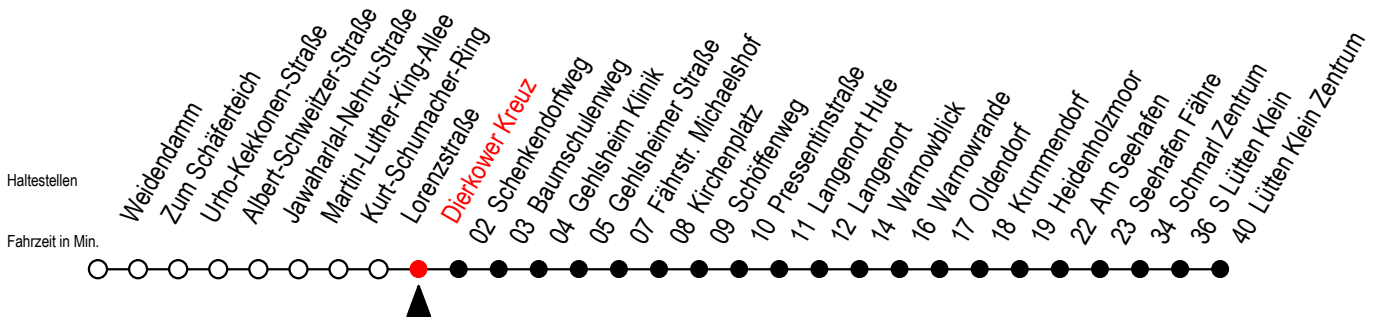

45 Dierkower Kreuz

Gültig ab 04.10.2022

Alle Angaben ohne Gewähr

Richtung: Warnowblick- Seehafen Fähre - Lütten Klein Zentrum

Uhr Montag - Freitag		Uhr Samstag		Uhr Sonntag - Feiertag	
3	--	3	53 ^W	3	53 ^W
4	18 ^W 48	4	23 ^W 53 ^W	4	23 ^W 53 ^W
5	18 ^W 36 56 ^W	5	23 ^W 38 ^{WT} 53 ^W	5	23 ^W 38 ^{WT} 53 ^W
6	06 ^F 16 ^W 26 ^W 36 46 ^W 56 ^W	6	23 ^F 48 ^W	6	23 ^W 53 ^W
7	06 ^F 16 ^W 26 ^W 36 46 ^W 56 ^W	7	18 ^F 48 ^W	7	23 ^W 53 ^W
8	16 ^W 36 ^H 56 ^W	8	18 ^F 48 ^W	8	18 ^F 48 ^W
9	16 ^W 36 ^H 56 ^W	9	18 ^F 48 ^W	9	18 ^F 48 ^W
10	16 ^W 36 ^H 56 ^W	10	18 ^F 48 ^W	10	18 ^F 48 ^W
11	16 ^W 36 ^H 56 ^W	11	18 ^F 48 ^W	11	18 ^F 48 ^W
12	16 ^W 36 56 ^W	12	18 ^F 48 ^W	12	18 ^F 48 ^W
13	06 ^W 16 ^W 26 ^W 36 46 ^W 56 ^W	13	18 ^F 48 ^W	13	18 ^F 48 ^W
14	06 ^F 16 ^W 26 ^W 36 46 ^W 56 ^W	14	18 ^F 48 ^W	14	18 ^F 48 ^W
15	06 ^F 16 ^W 26 ^W 36 46 ^W 56 ^W	15	18 ^F 48 ^W	15	18 ^F 48 ^W
16	06 ^F 16 ^W 26 ^W 36 46 ^W 56 ^W	16	18 ^F 48 ^W	16	18 ^F 48 ^W
17	16 ^W 36 56 ^W	17	18 ^F 48 ^W	17	18 ^F 48 ^W
18	16 ^W 36 56 ^W	18	18 ^F 48 ^W	18	18 ^F 48 ^W
19	16 ^F 36 ^W 56 ^W	19	18 ^F 48 ^W	19	18 ^F 48 ^W
20	18 ^F 48 ^W	20	18 ^F 48 ^W	20	18 ^F 48 ^W
21	18 ^F 48 ^W	21	18 ^F 48 ^W	21	18 ^F 48 ^W
22	18 ^F 48 ^W	22	18 ^F 48 ^W	22	18 ^F 48 ^W
23	18 ^F 48 ^W	23	18 ^F 48 ^W	23	18 ^F 48 ^W

W = fährt bis Warnowblick
H = fährt bis S Lütten Klein

F = fährt bis Seehafen Fähre
T = fährt als Abruf - Linien - Taxi (ALT)
ALT bitte bis 30 Min. vor der Abfahrt
unter 0381 / 802 1900 bestellen