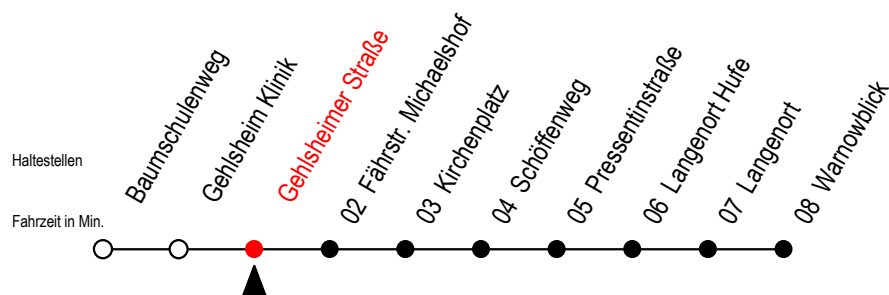

BUS 45A Gehlsheimer Straße

Gültig ab 15.08.2022

Alle Angaben ohne Gewähr

Richtung: Warnowblick

fährt als Abruf - Linien - Taxi

Uhr täglich

0	57
1	57
2	57

Abruf - Linien - Taxi bitte bis spätestens 30. Min. vor der Abfahrt
unter RSAG Tel. Nr. 0381 / 802 1900 bestellen