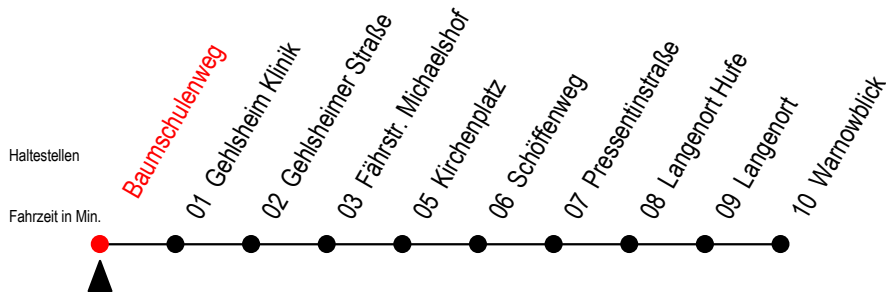

BUS 45A Baumschulenweg

Gültig ab 15.08.2022

Alle Angaben ohne Gewähr

Richtung: Warnowblick

fährt als Abruf - Linien - Taxi

Uhr täglich

0	56
1	56
2	56

Umsteigepunkt von Linie F2

Abruf - Linien - Taxi bitte bis spätestens 30. Min. vor der Abfahrt
unter RSAG Tel. Nr. 0381 / 802 1900 bestellen