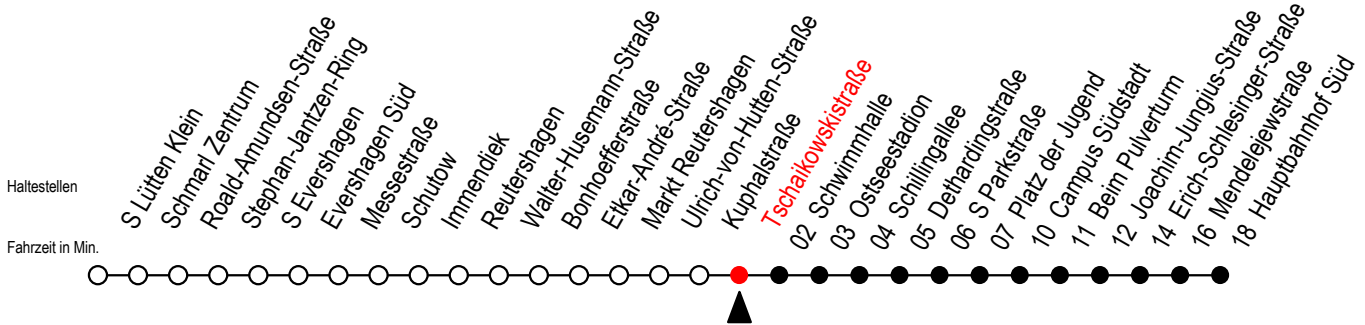

# 39 Tschaikowskistraße

Gültig ab 04.10.2022

Alle Angaben ohne Gewähr

Richtung: Hauptbahnhof Süd

## Uhr Montag - Freitag

5	32		
6	02	32	59
7	19	39	59
8	19	39	59
9	19	39	59
10	19	39	59
11	19	39	59
12	19	39	59
13	19	39	59
14	19	39	59
15	19	39	59
16	19	39	59
17	19	39	59
18	19	39	