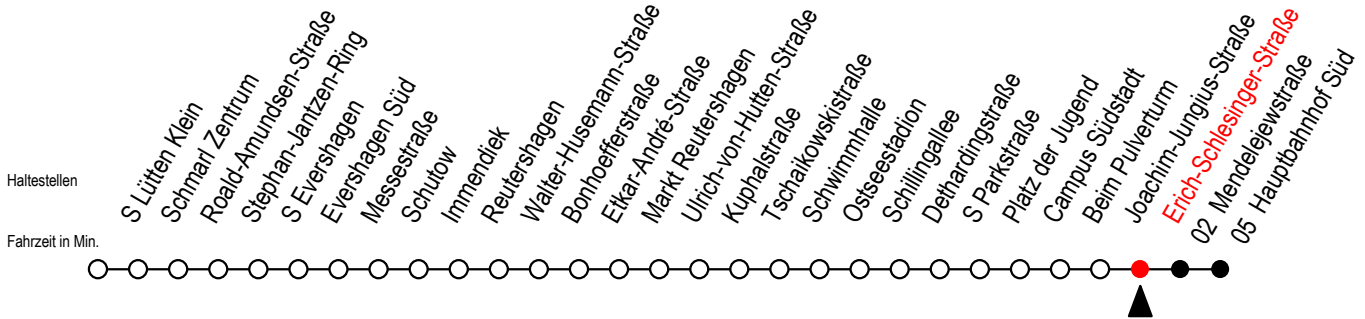

39 Erich-Schlesinger-Straße

Gültig ab 04.10.2022

Alle Angaben ohne Gewähr

Richtung: Hauptbahnhof Süd

Uhr Montag - Freitag

5	46		
6	16	46	
7	15	35	55
8	15	35	55
9	15	35	55
10	15	35	55
11	15	35	55
12	15	35	55
13	15	35	55
14	15	35	55
15	15	35	55
16	15	35	55
17	15	35	55
18	15	35	55