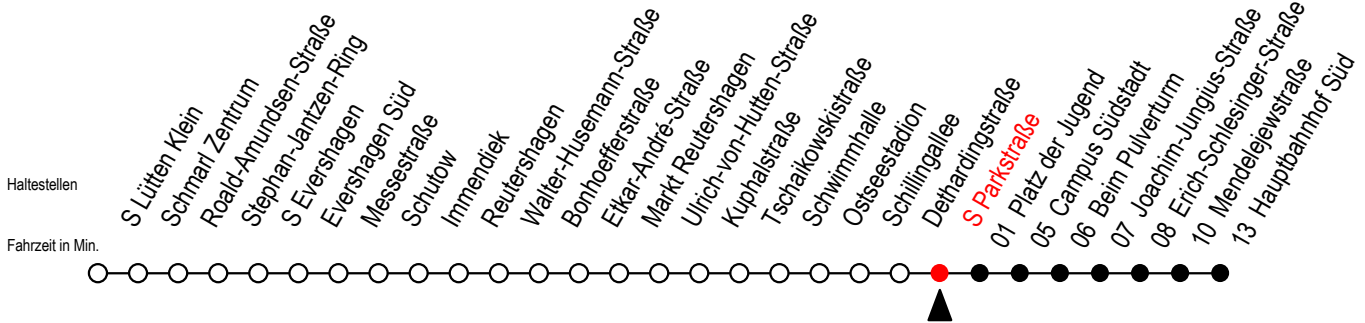

# 39 S Parkstraße

Gültig ab 04.10.2022

Alle Angaben ohne Gewähr

**Richtung: Hauptbahnhof Süd**

## Uhr Montag - Freitag

<b>5</b>	38		
<b>6</b>	08	38	
<b>7</b>	05	25	45
<b>8</b>	05	25	45
<b>9</b>	05	25	45
<b>10</b>	05	25	45
<b>11</b>	05	25	45
<b>12</b>	05	25	45
<b>13</b>	05	25	45
<b>14</b>	05	25	45
<b>15</b>	05	25	45
<b>16</b>	05	25	45
<b>17</b>	05	25	45
<b>18</b>	05	25	45