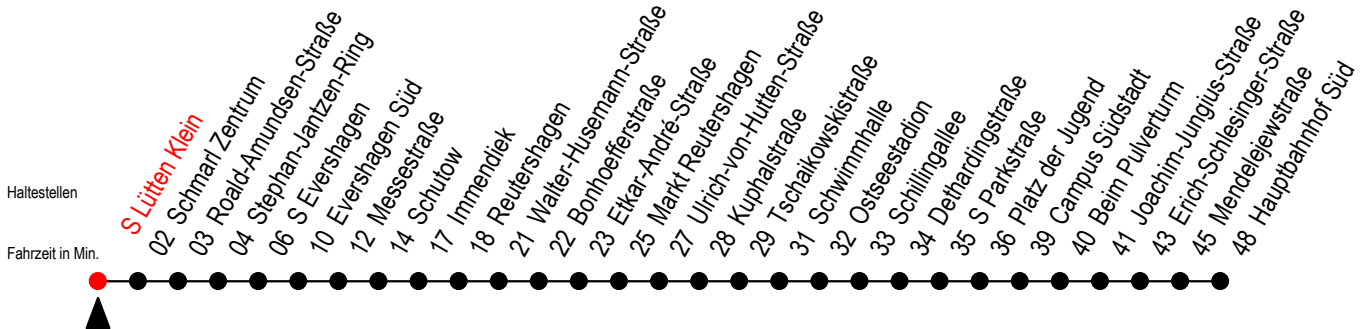

39 s Lütten Klein

Gültig ab 04.10.2022

Alle Angaben ohne Gewähr

Richtung: Hauptbahnhof Süd über Markt Reutershagen

Uhr Montag - Freitag

5	04	34	
6	04	29	49
7	09	29	49
8	09	29	49
9	09	29	49
10	09	29	49
11	09	29	49
12	09	29	49
13	09	29	49
14	09	29	49
15	09	29	49
16	09	29	49
17	09	29	49
18	09	34 ^H	
19	04 ^H	34 ^H	
20	04 ^H		

Uhr Samstag

5	--	
6	--	
7	--	
8	--	
9	04 ^H	34 ^H
10	04 ^H	34 ^H
11	04 ^H	34 ^H
12	04 ^H	34 ^H
13	04 ^H	34 ^H
14	04 ^H	34 ^H
15	04 ^H	34 ^H
16	04 ^H	34 ^H
17	04 ^H	34 ^H
18	04 ^H	34 ^H
19	04 ^H	34 ^H
20	04 ^H	

H = fährt ab Markt Reutershagen weiter als Linie 25 in Richtung Hbf. - Süd