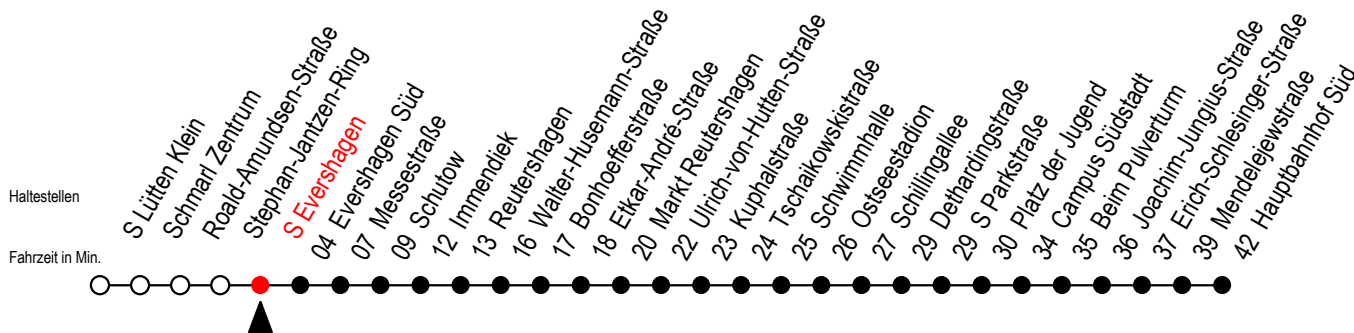

# 39 s Evershagen

Gültig ab 04.10.2022

Alle Angaben ohne Gewähr

**Richtung: Hauptbahnhof Süd über Markt Reutershagen**

## Uhr Montag - Freitag

5	09	39
6	09	34 54
7	14	34 54
8	14	34 54
9	14	34 54
10	14	34 54
11	14	34 54
12	14	34 54
13	14	34 54
14	14	34 54
15	14	34 54
16	14	34 54
17	14	34 54
18	14	39 <sup>H</sup>
19	09 <sup>H</sup>	39 <sup>H</sup>
20	09 <sup>H</sup>	

H = fährt ab Markt Reutershagen weiter als Linie 25 in Richtung Hbf. - Süd