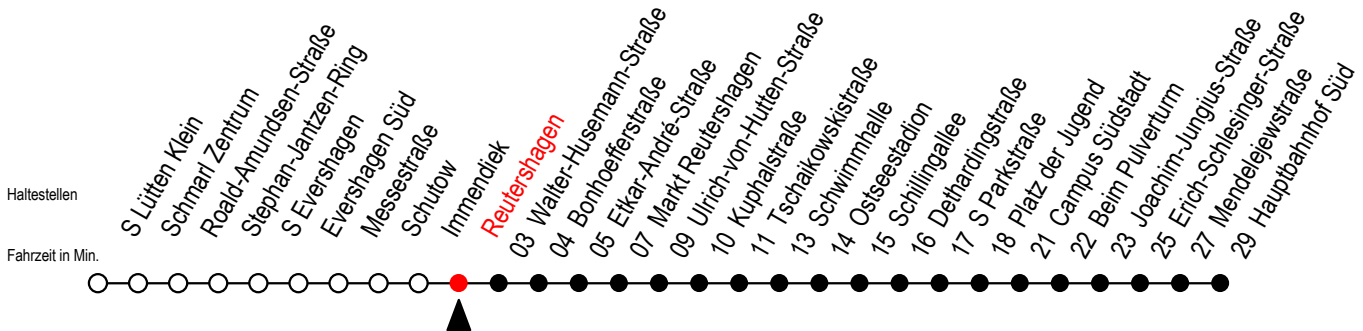

# 39 Reutershagen

Gültig ab 04.10.2022

Alle Angaben ohne Gewähr

**Richtung: Hauptbahnhof Süd über Markt Reutershagen**

H = fährt ab Markt Reutershagen weiter als Linie 25 in Richtung Hbf. - Süd