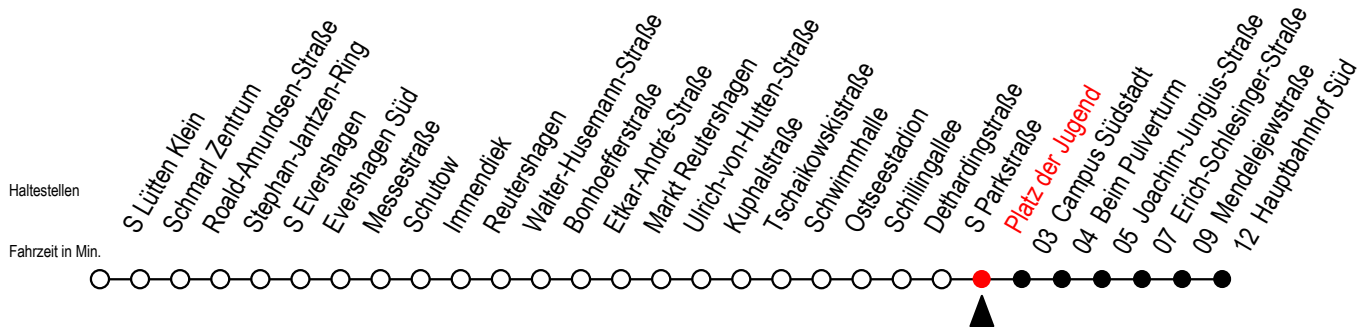

39 Platz der Jugend

Gültig ab 04.10.2022

Alle Angaben ohne Gewähr

Richtung: Hauptbahnhof Süd

Uhr Montag - Freitag

5	39		
6	09	39	
7	06	26	46
8	06	26	46
9	06	26	46
10	06	26	46
11	06	26	46
12	06	26	46
13	06	26	46
14	06	26	46
15	06	26	46
16	06	26	46
17	06	26	46
18	06	26	46