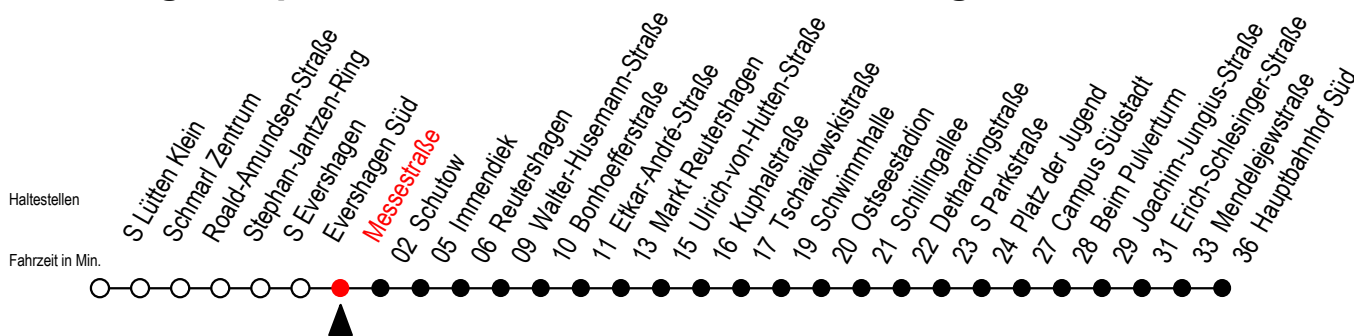

39 Messestraße

Gültig ab 04.10.2022

Alle Angaben ohne Gewähr

Richtung: Hauptbahnhof Süd über Markt Reutershagen

Uhr Montag - Freitag

5	15	45	
6	15	41	
7	01	21	41
8	01	21	41
9	01	21	41
10	01	21	41
11	01	21	41
12	01	21	41
13	01	21	41
14	01	21	41
15	01	21	41
16	01	21	41
17	01	21	41
18	01	21	45 ^H
19	15 ^H	45 ^H	
20	15 ^H		

Uhr Samstag

5	--
6	--
7	--
8	--
9	15 ^H 45 ^H
10	15 ^H 45 ^H
11	15 ^H 45 ^H
12	15 ^H 45 ^H
13	15 ^H 45 ^H
14	15 ^H 45 ^H
15	15 ^H 45 ^H
16	15 ^H 45 ^H
17	15 ^H 45 ^H
18	15 ^H 45 ^H
19	15 ^H 45 ^H
20	15 ^H

H = fährt ab Markt Reutershagen weiter als Linie 25 in Richtung Hbf. - Süd