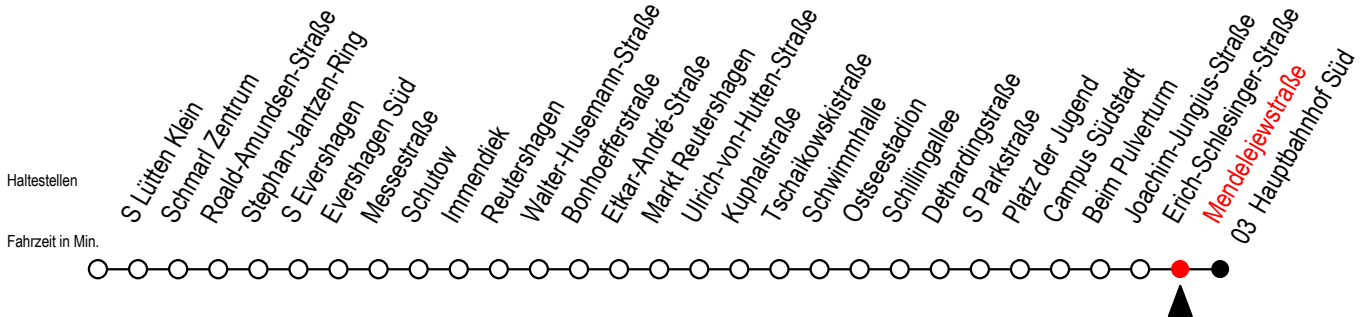

# 39 Mendelejewstraße

Gültig ab 04.10.2022

Alle Angaben ohne Gewähr

**Richtung: Hauptbahnhof Süd**

## Uhr Montag - Freitag

5	48		
6	18	48	
7	17	37	57
8	17	37	57
9	17	37	57
10	17	37	57
11	17	37	57
12	17	37	57
13	17	37	57
14	17	37	57
15	17	37	57
16	17	37	57
17	17	37	57
18	17	37	57