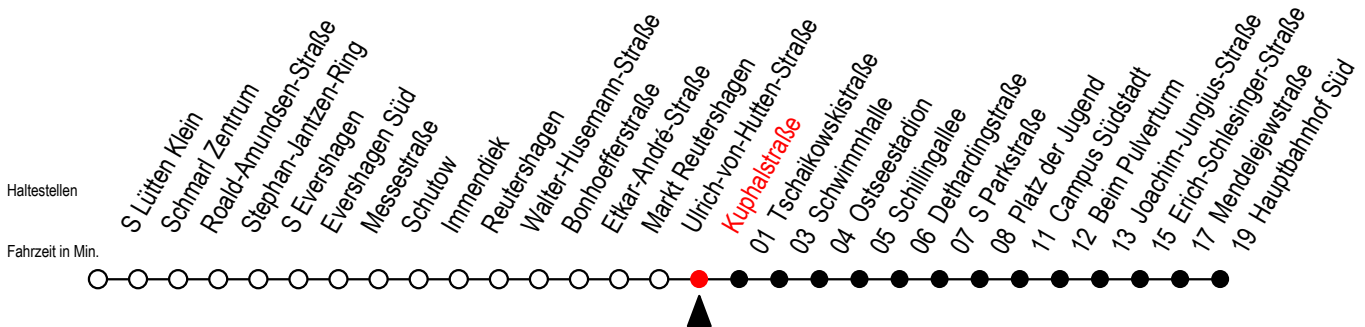

39 Kuphalstraße

Gültig ab 04.10.2022

Alle Angaben ohne Gewähr

Richtung: Hauptbahnhof Süd

Uhr Montag - Freitag

5	31		
6	01	31	58
7	18	38	58
8	18	38	58
9	18	38	58
10	18	38	58
11	18	38	58
12	18	38	58
13	18	38	58
14	18	38	58
15	18	38	58
16	18	38	58
17	18	38	58
18	18	38	