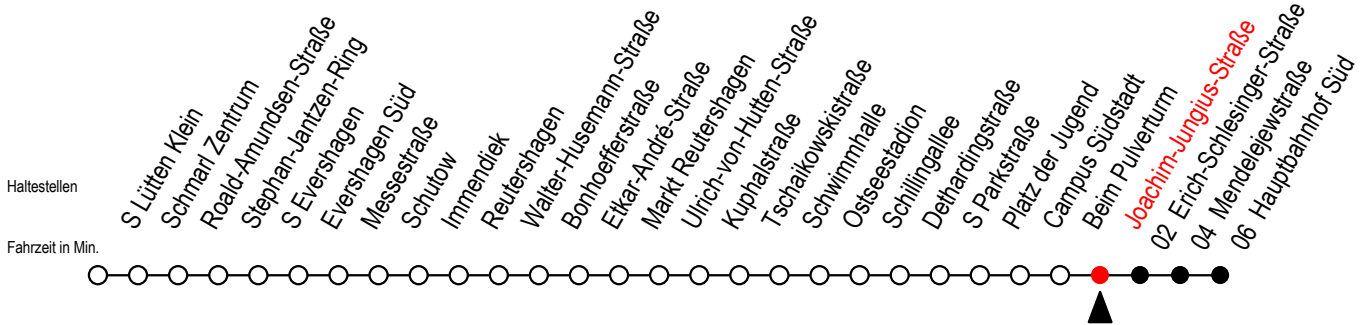

39 Joachim-Jungius-Straße

Gültig ab 04.10.2022

Alle Angaben ohne Gewähr

Richtung: Hauptbahnhof Süd

Uhr Montag - Freitag

5	45		
6	15	45	
7	13	33	53
8	13	33	53
9	13	33	53
10	13	33	53
11	13	33	53
12	13	33	53
13	13	33	53
14	13	33	53
15	13	33	53
16	13	33	53
17	13	33	53
18	13	33	53