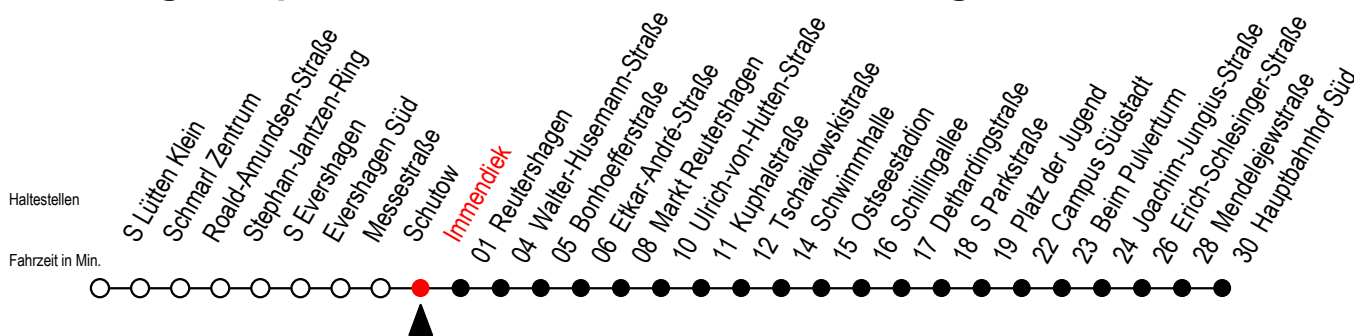

39 Immendiek

Gültig ab 04.10.2022

Alle Angaben ohne Gewähr

Richtung: Hauptbahnhof Süd über Markt Reutershagen

Uhr Montag - Freitag

5	19	49	
6	19	45	
7	05	25	45
8	05	25	45
9	05	25	45
10	05	25	45
11	05	25	45
12	05	25	45
13	05	25	45
14	05	25	45
15	05	25	45
16	05	25	45
17	05	25	45
18	05	25	50 ^H
19	20 ^H	50 ^H	
20	20 ^H		

Uhr Samstag

5	--
6	--
7	--
8	--
9	20 ^H 50 ^H
10	20 ^H 50 ^H
11	20 ^H 50 ^H
12	20 ^H 50 ^H
13	20 ^H 50 ^H
14	20 ^H 50 ^H
15	20 ^H 50 ^H
16	20 ^H 50 ^H
17	20 ^H 50 ^H
18	20 ^H 50 ^H
19	20 ^H 50 ^H
20	20 ^H

H = fährt ab Markt Reutershagen weiter als Linie 25 in Richtung Hbf. - Süd