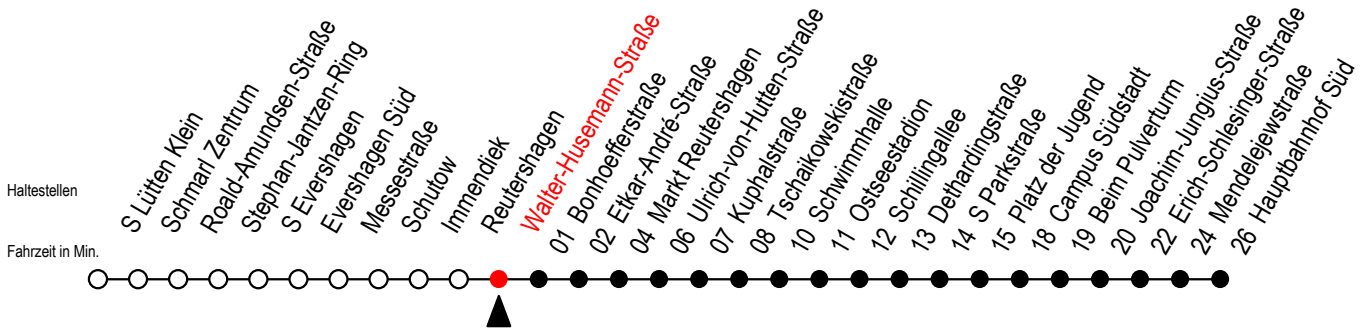

39 Walter-Husemann-Straße

Gültig ab 04.10.2022

Alle Angaben ohne Gewähr

Richtung: Hauptbahnhof Süd über Markt Reutershagen

Uhr Montag - Freitag

5	24	54	
6	24	50	
7	10	30	50
8	10	30	50
9	10	30	50
10	10	30	50
11	10	30	50
12	10	30	50
13	10	30	50
14	10	30	50
15	10	30	50
16	10	30	50
17	10	30	50
18	10	30	54 ^H
19	24 ^H	54 ^H	
20	24 ^H		

Uhr Samstag

5	--
6	--
7	--
8	--
9	24 ^H 54 ^H
10	24 ^H 54 ^H
11	24 ^H 54 ^H
12	24 ^H 54 ^H
13	24 ^H 54 ^H
14	24 ^H 54 ^H
15	24 ^H 54 ^H
16	24 ^H 54 ^H
17	24 ^H 54 ^H
18	24 ^H 54 ^H
19	24 ^H 54 ^H
20	24 ^H

H = fährt ab Markt Reutershagen weiter als Linie 25 in Richtung Hbf. - Süd