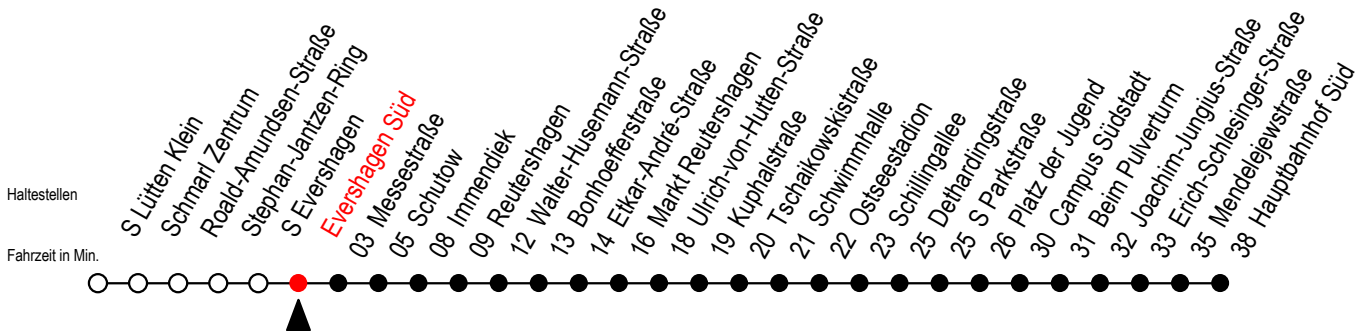

# 39 Evershagen Süd

Gültig ab 04.10.2022

Alle Angaben ohne Gewähr

**Richtung: Hauptbahnhof Süd über Markt Reutershagen**

## Uhr Montag - Freitag

5	12	42	
6	12	38	58
7	18	38	58
8	18	38	58
9	18	38	58
10	18	38	58
11	18	38	58
12	18	38	58
13	18	38	58
14	18	38	58
15	18	38	58
16	18	38	58
17	18	38	58
18	18	43 <sup>H</sup>	
19	13 <sup>H</sup>	43 <sup>H</sup>	
20	13 <sup>H</sup>		

H = fährt ab Markt Reutershagen weiter als Linie 25 in Richtung Hbf. - Süd