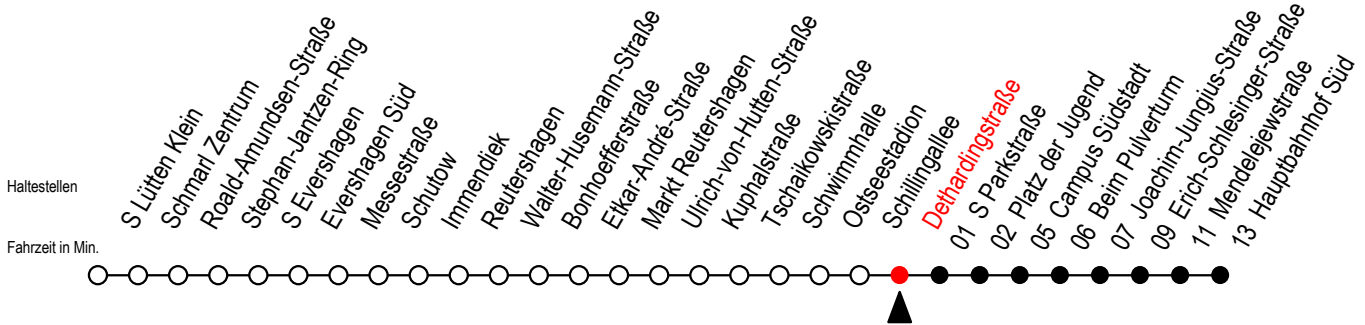

# 39 Dethardingstraße

Gültig ab 04.10.2022

Alle Angaben ohne Gewähr

Richtung: Hauptbahnhof Süd

## Uhr Montag - Freitag

5	37		
6	07	37	
7	04	24	44
8	04	24	44
9	04	24	44
10	04	24	44
11	04	24	44
12	04	24	44
13	04	24	44
14	04	24	44
15	04	24	44
16	04	24	44
17	04	24	44
18	04	24	44