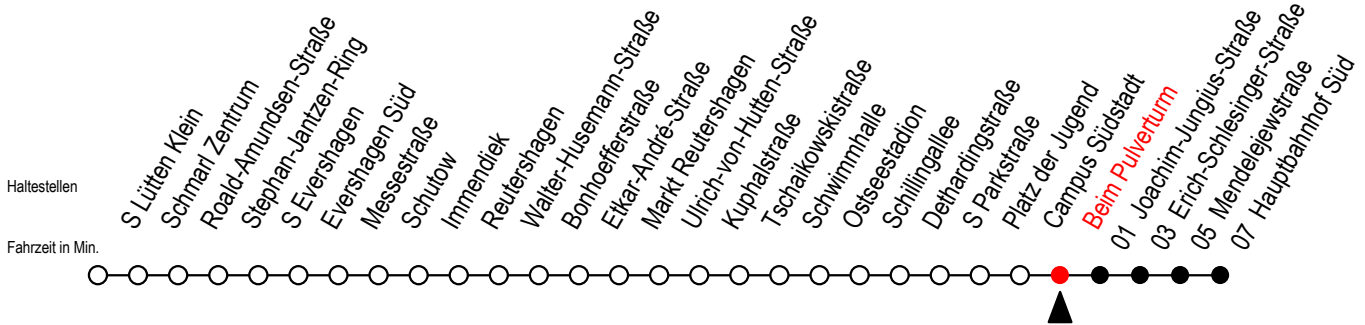

39 Beim Pulverturm

Gültig ab 04.10.2022

Alle Angaben ohne Gewähr

Richtung: Hauptbahnhof Süd

Uhr Montag - Freitag

5	44		
6	14	44	
7	12	32	52
8	12	32	52
9	12	32	52
10	12	32	52
11	12	32	52
12	12	32	52
13	12	32	52
14	12	32	52
15	12	32	52
16	12	32	52
17	12	32	52
18	12	32	52