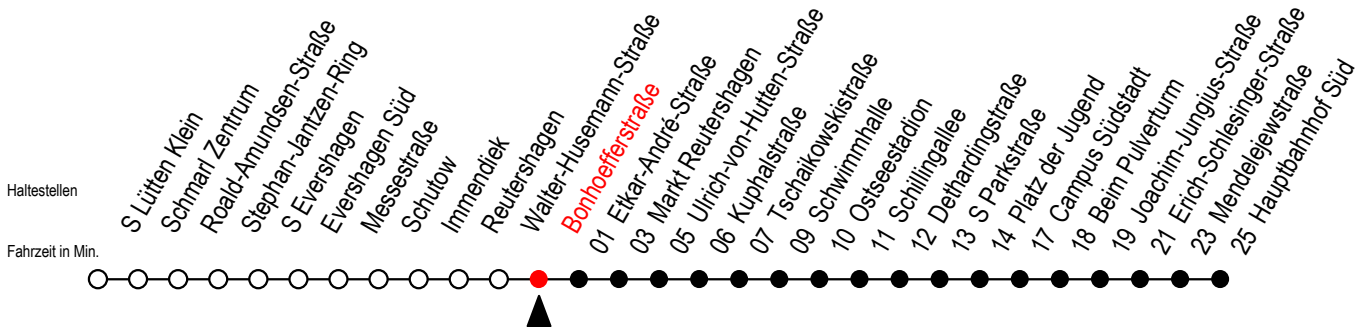

39 Bonhoefferstraße

Gültig ab 04.10.2022

Alle Angaben ohne Gewähr

Richtung: Hauptbahnhof Süd über Markt Reutershagen

Uhr Montag - Freitag

5	25	55	
6	25	51	
7	11	31	51
8	11	31	51
9	11	31	51
10	11	31	51
11	11	31	51
12	11	31	51
13	11	31	51
14	11	31	51
15	11	31	51
16	11	31	51
17	11	31	51
18	11	31	55 ^H
19	25 ^H	55 ^H	
20	25 ^H		

Uhr Samstag

5	--
6	--
7	--
8	--
9	25 ^H 55 ^H
10	25 ^H 55 ^H
11	25 ^H 55 ^H
12	25 ^H 55 ^H
13	25 ^H 55 ^H
14	25 ^H 55 ^H
15	25 ^H 55 ^H
16	25 ^H 55 ^H
17	25 ^H 55 ^H
18	25 ^H 55 ^H
19	25 ^H 55 ^H
20	25 ^H

H = fährt ab Markt Reutershagen weiter als Linie 25 in Richtung Hbf. - Süd