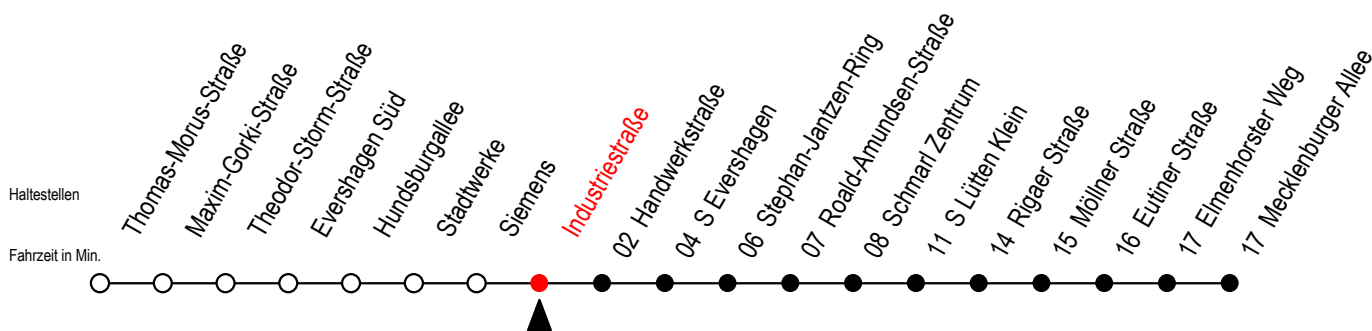

38 Industriestraße

Gültig ab 04.10.2022

Alle Angaben ohne Gewähr

Richtung: Mecklenburger Allee über S Lütten Klein

Uhr Montag - Freitag

Uhr Samstag

Uhr Sonntag - Feiertag

4	35	4	--	4	--
5	05 35	5	--	5	--
6	04 24 44	6	25 ^H 55 ^H	6	--
7	04 24 44	7	25 ^H 55 ^H	7	--
8	04 24 44	8	35	8	35
9	04 24 44	9	05 35	9	05 35
10	04 24 44	10	05 35	10	05 35
11	04 24 44	11	05 35	11	05 35
12	04 24 44	12	05 35	12	05 35
13	04 24 44	13	05 35	13	05 35
14	04 24 44	14	05 35	14	05 35
15	04 24 44	15	05 35	15	05 35
16	04 24 44	16	05 35	16	05 35
17	04 24 44	17	05 35	17	05 35
18	04 24 44	18	05 35	18	05 35
19	05 35	19	05 35	19	05 35
20	05 35	20	05 35	20	05 35
21	05 35 55 ^H	21	05 35 55 ^H	21	05 35 55 ^H
22	25 ^H 55 ^H	22	25 ^H 55 ^H	22	25 ^H 55 ^H
23	25 ^H 55 ^H	23	25 ^H 55 ^H	23	25 ^H 55 ^H

H = fährt bis S Lütten Klein