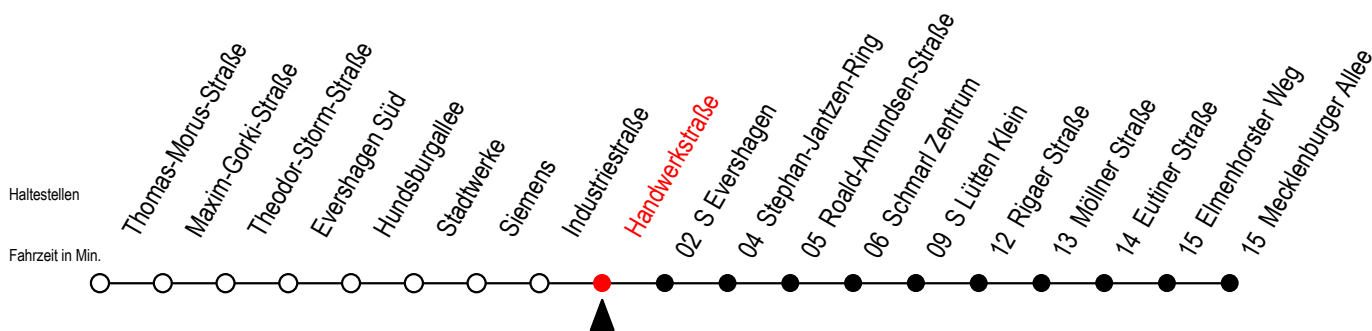

38 Handwerkstraße

Gültig ab 04.10.2022

Alle Angaben ohne Gewähr

Richtung: Mecklenburger Allee über S Lütten Klein

Uhr Montag - Freitag

Uhr Samstag

Uhr Sonntag - Feiertag

4	37	4	--	4	--
5	07 37	5	--	5	--
6	06 26 46	6	27 ^H 57 ^H	6	--
7	06 26 46	7	27 ^H 57 ^H	7	--
8	06 26 46	8	37	8	37
9	06 26 46	9	07 37	9	07 37
10	06 26 46	10	07 37	10	07 37
11	06 26 46	11	07 37	11	07 37
12	06 26 46	12	07 37	12	07 37
13	06 26 46	13	07 37	13	07 37
14	06 26 46	14	07 37	14	07 37
15	06 26 46	15	07 37	15	07 37
16	06 26 46	16	07 37	16	07 37
17	06 26 46	17	07 37	17	07 37
18	06 26 46	18	07 37	18	07 37
19	07 37	19	07 37	19	07 37
20	07 37	20	07 37	20	07 37
21	07 37 57 ^H	21	07 37 57 ^H	21	07 37 57 ^H
22	27 ^H 57 ^H	22	27 ^H 57 ^H	22	27 ^H 57 ^H
23	27 ^H 57 ^H	23	27 ^H 57 ^H	23	27 ^H 57 ^H

H = fährt bis S Lütten Klein