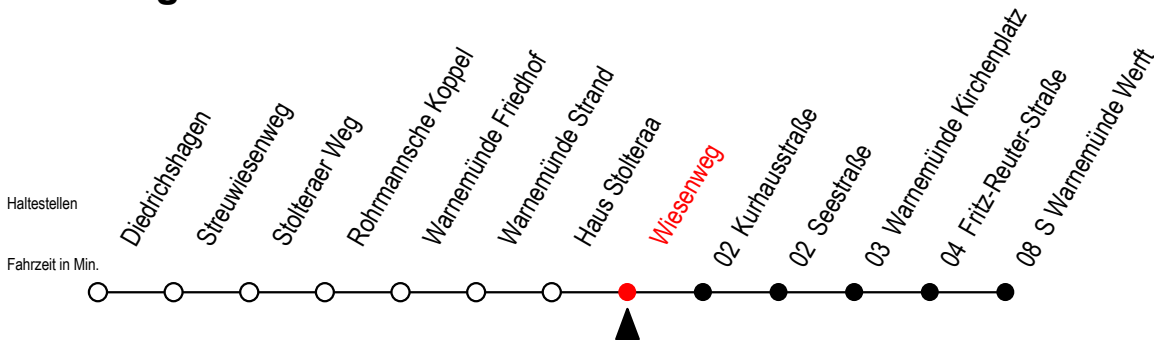

# 37 Wiesenweg

Gültig ab 15.08.2022

Alle Angaben ohne Gewähr

Richtung: S Warnemünde Werft

S = fährt an Schultagen - Ferienzeiten siehe Infoblatt