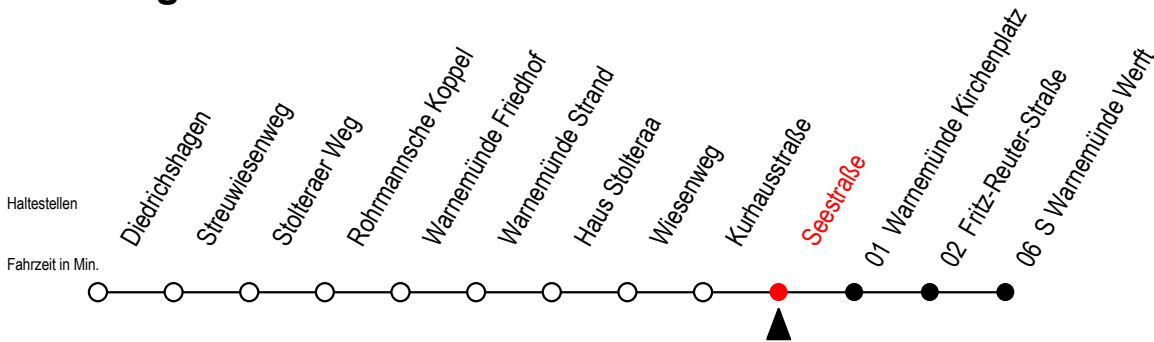

37 Seestraße

Gültig ab 15.08.2022

Alle Angaben ohne Gewähr

Richtung: S Warnemünde Werft

Uhr Montag - Freitag

Uhr Samstag

Uhr Sonntag - Feiertag

6	23 53	6	--	6	--
7	08 ^S 23 38 ^S 53	7	--	7	--
8	23 53	8	23 53	8	51
9	23 53	9	23 53	9	20 50
10	23 53	10	23 53	10	20 50
11	23 53	11	23 53	11	20 50
12	23 53	12	23 53	12	20 50
13	23 53	13	23 53	13	20 50
14	23 53	14	23 53	14	20 50
15	23 53	15	23 53	15	20 50
16	23 53	16	23 53	16	20 50
17	23 53	17	23 53	17	20 50
18	23 53	18	23 53	18	20 50
19	23 53	19	23 53	19	20 50
20	23	20	23	20	20

S = fährt an Schultagen - Ferienzeiten siehe Infoblatt