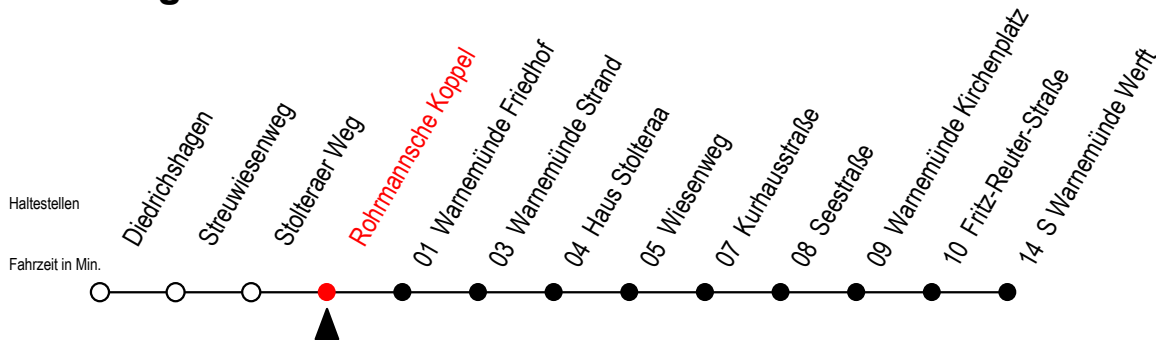

# 37 Rohrmannsche Koppel

Gültig ab 15.08.2022

Alle Angaben ohne Gewähr

Richtung: S Warnemünde Werft

S = fährt an Schultagen - Ferienzeiten siehe Infoblatt