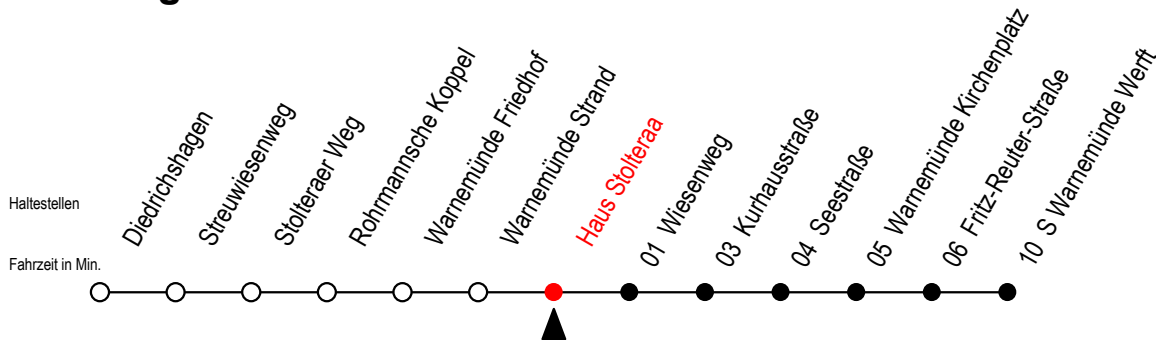

37 Haus Stolteraa

Gültig ab 15.08.2022

Alle Angaben ohne Gewähr

Richtung: S Warnemünde Werft

Uhr Montag - Freitag

Uhr Samstag

Uhr Sonntag - Feiertag

6	19 49	6	--	6	--
7	04 ^S 19 34 ^S 49	7	--	7	--
8	19 49	8	19 49	8	47
9	19 49	9	19 49	9	16 46
10	19 49	10	19 49	10	16 46
11	19 49	11	19 49	11	16 46
12	19 49	12	19 49	12	16 46
13	19 49	13	19 49	13	16 46
14	19 49	14	19 49	14	16 46
15	19 49	15	19 49	15	16 46
16	19 49	16	19 49	16	16 46
17	19 49	17	19 49	17	16 46
18	19 49	18	19 49	18	16 46
19	19 49	19	19 49	19	16 46
20	19	20	19	20	16

S = fährt an Schultagen - Ferienzeiten siehe Infoblatt