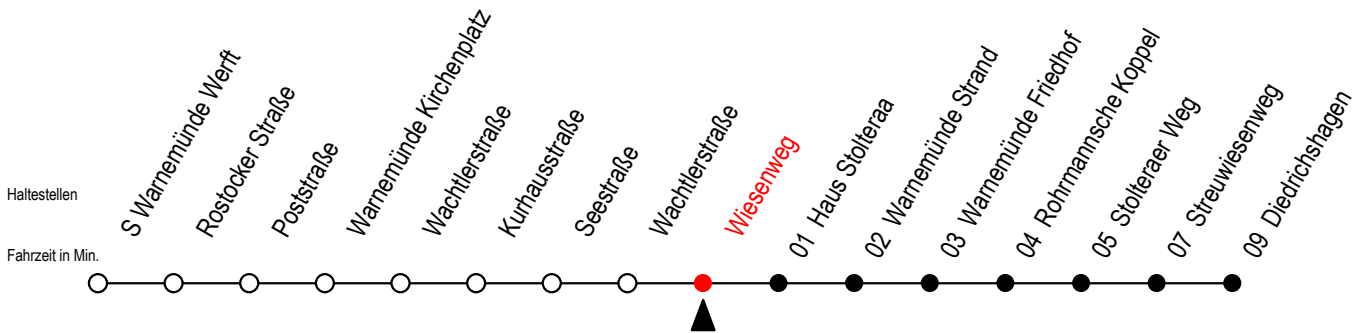

37 Wiesenweg

Gültig ab 15.08.2022

Alle Angaben ohne Gewähr

Richtung: Diedrichshagen

Uhr Montag - Freitag

Uhr Samstag

Uhr Sonntag - Feiertag

6	25 45 ^S	6	--	6	--
7	00 15 ^S 30 55	7	--	7	--
8	25 55	8	02 25 55	8	31 55
9	25 55	9	25 55	9	25 55
10	25 55	10	25 55	10	25 55
11	25 55	11	25 55	11	25 55
12	25 55	12	25 55	12	25 55
13	25 55	13	25 55	13	25 55
14	25 55	14	25 55	14	25 55
15	25 55	15	25 55	15	25 55
16	25 55	16	25 55	16	25 55
17	25 55	17	25 55	17	25 55
18	25 55	18	25 55	18	25 55
19	25 55	19	25 55	19	25 55

S = fährt an Schultagen - Ferienzeiten siehe Infoblatt