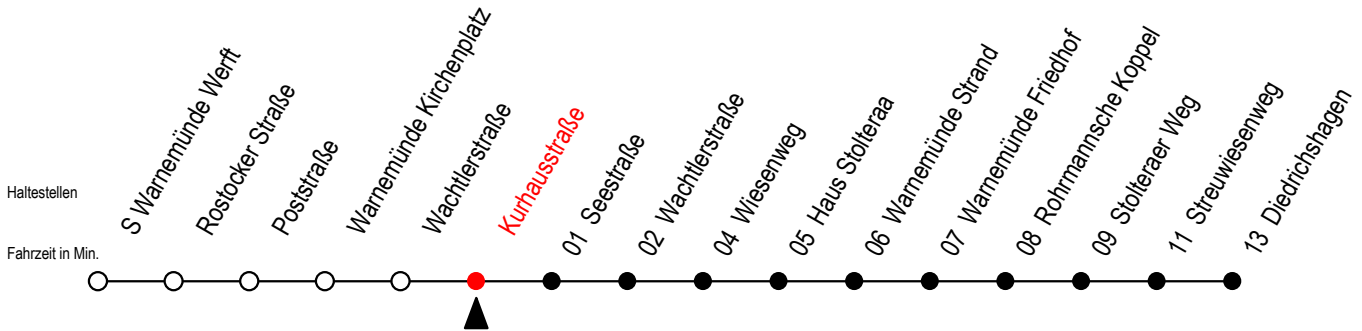

37 Kurhausstraße

Gültig ab 15.08.2022

Alle Angaben ohne Gewähr

Richtung: Diedrichshagen

Uhr Montag - Freitag				Uhr Samstag		Uhr Sonntag - Feiertag	
6	21	41 ^S	56	6	--	6	--
7	11 ^S	26	51	7	58	7	--
8	21	51		8	21 51	8	27 51
9	21	51		9	21 51	9	21 51
10	21	51		10	21 51	10	21 51
11	21	51		11	21 51	11	21 51
12	21	51		12	21 51	12	21 51
13	21	51		13	21 51	13	21 51
14	21	51		14	21 51	14	21 51
15	21	51		15	21 51	15	21 51
16	21	51		16	21 51	16	21 51
17	21	51		17	21 51	17	21 51
18	21	51		18	21 51	18	21 51
19	21	51		19	21 51	19	21 51

S = fährt an Schultagen - Ferienzeiten siehe Infoblatt