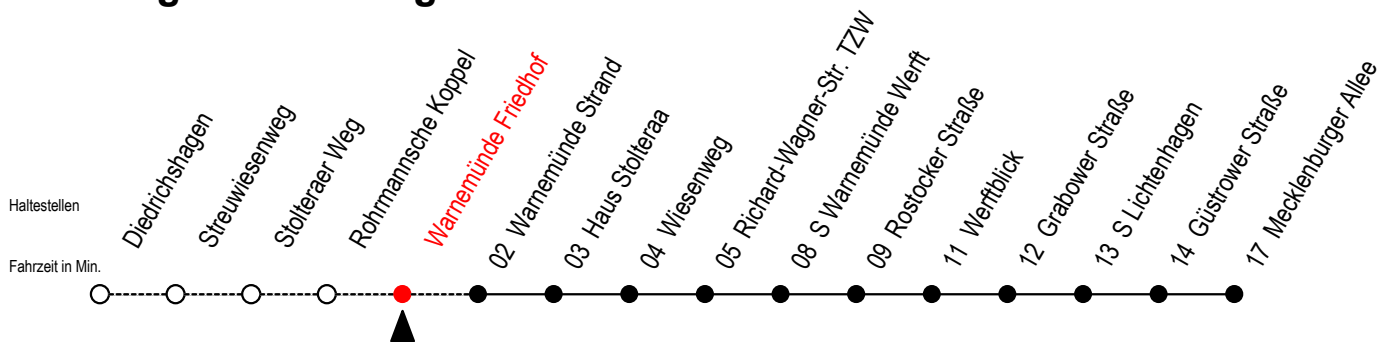

36 Warnemünde Friedhof

Gültig ab 29.08.2022

Alle Angaben ohne Gewähr

Richtung: Mecklenburger Allee

Uhr Montag - Freitag

Uhr Samstag

Uhr Sonntag - Feiertag

4	23 54	4	48 ^W	4	48 ^W
5	24 54	5	18 ^W 52	5	18 ^W 48 ^W
6	--	6	22 52	6	18 ^W
7	--	7	22 53	7	18 ^W 48 ^W
8	--	8	--	8	18 ^W
20	52	20	52	20	52
21	22 52	21	22 52	21	22 52
22	22 52	22	22 52	22	22 52
23	22 52	23	22 52	23	22 52
0	22	0	22	0	22

W = fährt bis S Warnemünde Werft