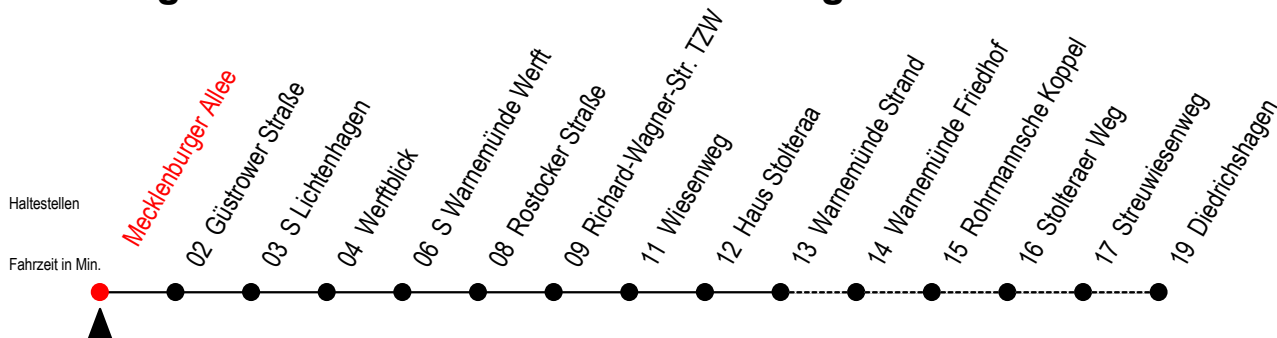

# 36 Mecklenburger Allee

Gültig ab 29.08.2022

Alle Angaben ohne Gewähr

Richtung: Warnemünde Strand / Diedrichshagen

## Uhr Montag - Freitag

D = fährt bis Diedrichshagen