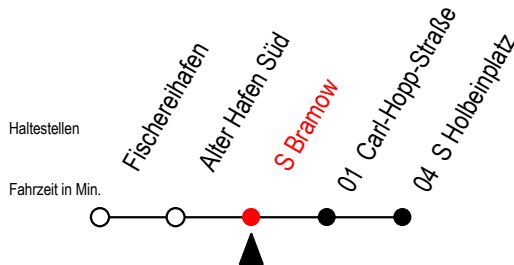

34 S Bramow

Gültig ab 15.08.2022

Alle Angaben ohne Gewähr

Richtung: Holbeinplatz

fährt als Abruf - Linien - Taxi

Uhr Montag - Freitag

5	48 ^A
6	18 ^A 48 ^A
7	18 ^A 48 ^A
8	18 ^A 48 ^A
9	18 ^A 53 ^A
10	18 ^A 53 ^A
11	18 ^A 53 ^A
12	18 ^A 53 ^A
13	18 ^A 53 ^A
14	18 ^A 53 ^A
15	18 ^A 53 ^A
16	18 ^A 53 ^A
17	18 ^A

A = fährt bis auf Widerruf als Abruf - Linien - Taxi

Abruf - Linie - Taxi bitte spätestens 30 Min. vor Abfahrt unter Tel. 0381/ 8021900 bestellen!