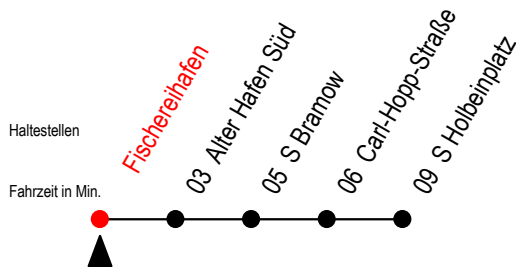

34 Fischereihafen

Gültig ab 15.08.2022

Alle Angaben ohne Gewähr

Richtung: Holbeinplatz

fährt als Abruf - Linien - Taxi

Uhr Montag - Freitag

| | |
|----|---------------------------------|
| 5 | 43 ^A |
| 6 | 13 ^A 43 ^A |
| 7 | 13 ^A 43 ^A |
| 8 | 13 ^A 43 ^A |
| 9 | 13 ^A 48 ^A |
| 10 | 13 ^A 48 ^A |
| 11 | 13 ^A 48 ^A |
| 12 | 13 ^A 48 ^A |
| 13 | 13 ^A 48 ^A |
| 14 | 13 ^A 48 ^A |
| 15 | 13 ^A 48 ^A |
| 16 | 13 ^A 48 ^A |
| 17 | 13 ^A |

A = fährt bis auf Widerruf als Abruf - Linien - Taxi

Abruf - Linie - Taxi bitte spätestens 30 Min. vor Abfahrt unter Tel. 0381/ 8021900 bestellen!