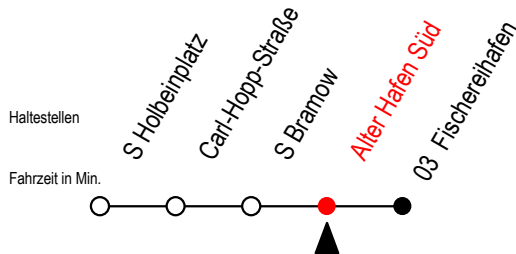

34 Alter Hafen Süd

Gültig ab 15.08.2022

Alle Angaben ohne Gewähr

Richtung: Fischereihafen

fährt als Abruf - Linien - Taxi

Uhr Montag - Freitag

6	02 ^A	32 ^A
7	02 ^A	32 ^A
8	02 ^A	32 ^A
9	02 ^A	32 ^A
10	07 ^A	32 ^A
11	07 ^A	32 ^A
12	07 ^A	32 ^A
13	07 ^A	32 ^A
14	07 ^A	32 ^A
15	07 ^A	32 ^A
16	07 ^A	32 ^A
17	07 ^A	32 ^A

A = fährt bis auf Widerruf als Abruf - Linien - Taxi

Abruf - Linien - Taxi bitte spätestens 30 Min. vor Abfahrt unter Tel. 0381/ 8021900 bestellen!