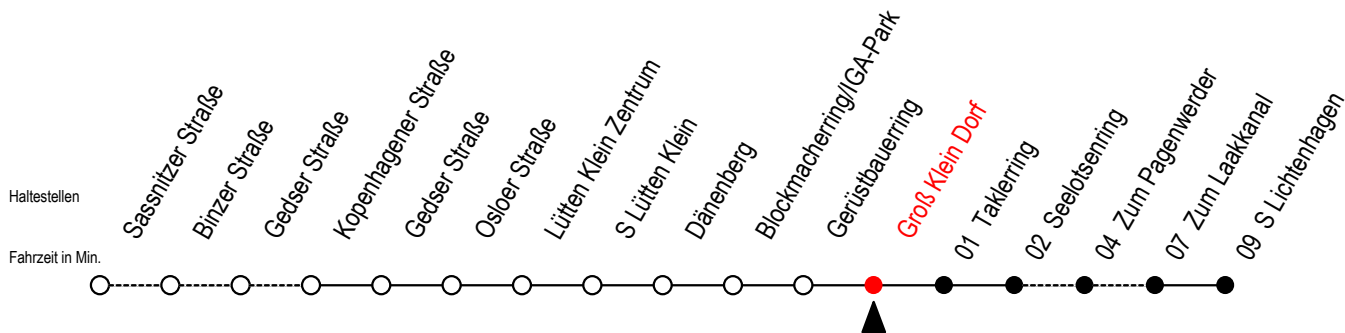

31 Groß Klein Dorf

Gültig ab 15.08.2022

Alle Angaben ohne Gewähr

Richtung: S Lichtenhagen

Uhr Montag - Freitag

Uhr Samstag

Uhr Sonntag - Feiertag

4	18 38 54	4	--	4	--
5	09 ^P 24 ^P 39 ^P 54 ^P	5	--	5	--
6	09 ^P 24 ^P 34 44 ^P 54	6	53	6	--
7	04 ^P 14 24 34 44 54	7	23 39 54	7	53
8	04 14 24 34 44 54	8	09 24 39 54	8	09 24 39 54
9	04 14 24 34 44 54	9	09 24 39 54	9	09 24 39 54
10	04 14 24 34 44 54	10	09 24 39 54	10	09 24 39 54
11	04 14 24 34 44 54	11	09 24 39 54	11	09 24 39 54
12	04 14 24 34 44 54	12	09 24 39 54	12	09 24 39 54
13	04 14 24 34 44 54	13	09 24 39 54	13	09 24 39 54
14	04 14 24 34 44 54	14	09 24 39 54	14	09 24 39 54
15	04 14 24 34 44 54	15	09 24 39 54	15	09 24 39 54
16	04 14 24 34 44 54	16	09 24 39 54	16	09 24 39 54
17	04 14 24 34 44 54	17	09 24 39 54	17	09 24 39 54
18	04 14 24 39 54	18	09 24 39 54	18	09 24 39 54
19	09 24 39 54	19	09 24 39 54	19	09 24 39 54
20	09 24 39 54	20	09 24 39 54	20	09 24 39 54
21	09 24 39 54	21	09 24 39 54	21	09 24 39 54
22	09 24 44 54	22	09 24 44 54	22	09 24 44 54
23	14 24 53	23	14 24 53	23	14 24 53
0	23	0	23	0	23

P = fährt über zum Pagenwerder