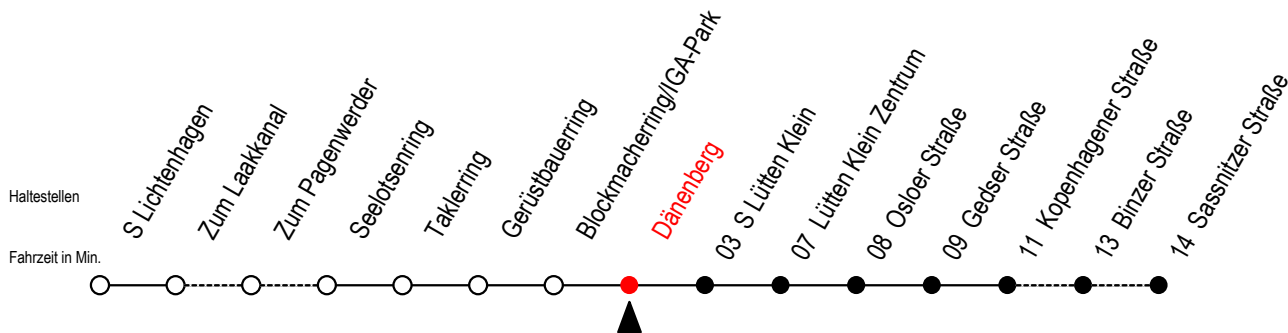

31 Dänenberg

Gültig ab 15.08.2022

Alle Angaben ohne Gewähr

Richtung: Sassnitzer Straße - Kopenhagener Straße

Uhr Montag - Freitag

Uhr Samstag

Uhr Sonntag - Feiertag

4	29 ^S 44 ^K 59 ^S	4	--	4	--
5	14 ^K 29 ^S 44 ^K 59 ^S	5	--	5	--
6	14 ^K 24 ^S 34 ^K 44 ^S 54 ^K	6	34 ^X	6	--
7	04 ^S 14 ^K 24 ^S 34 ^K 44 ^S 54 ^K	7	04 ^X 29 ^S 44 ^K 59 ^S	7	59 ^S
8	04 ^S 14 ^K 24 ^S 34 ^K 44 ^S 54 ^K	8	14 ^K 29 ^S 44 ^K 59 ^S	8	14 ^K 29 ^S 44 ^K 59 ^S
9	04 ^S 14 ^K 24 ^S 34 ^K 44 ^S 54 ^K	9	14 ^K 29 ^S 44 ^K 59 ^S	9	14 ^K 29 ^S 44 ^K 59 ^S
10	04 ^S 14 ^K 24 ^S 34 ^K 44 ^S 54 ^K	10	14 ^K 29 ^S 44 ^K 59 ^S	10	14 ^K 29 ^S 44 ^K 59 ^S
11	04 ^S 14 ^K 24 ^S 34 ^K 44 ^S 54 ^K	11	14 ^K 29 ^S 44 ^K 59 ^S	11	14 ^K 29 ^S 44 ^K 59 ^S
12	04 ^S 14 ^K 24 ^S 34 ^K 44 ^S 54 ^K	12	14 ^K 29 ^S 44 ^K 59 ^S	12	14 ^K 29 ^S 44 ^K 59 ^S
13	04 ^S 14 ^K 24 ^S 34 ^K 44 ^S 54 ^K	13	14 ^K 29 ^S 44 ^K 59 ^S	13	14 ^K 29 ^S 44 ^K 59 ^S
14	04 ^S 14 ^K 24 ^S 34 ^K 44 ^S 54 ^K	14	14 ^K 29 ^S 44 ^K 59 ^S	14	14 ^K 29 ^S 44 ^K 59 ^S
15	04 ^S 14 ^K 24 ^S 34 ^K 44 ^S 54 ^K	15	14 ^K 29 ^S 44 ^K 59 ^S	15	14 ^K 29 ^S 44 ^K 59 ^S
16	04 ^S 14 ^K 24 ^S 34 ^K 44 ^S 54 ^K	16	14 ^K 29 ^S 44 ^K 59 ^S	16	14 ^K 29 ^S 44 ^K 59 ^S
17	04 ^S 14 ^K 24 ^S 34 ^K 44 ^S 54 ^K	17	14 ^K 29 ^S 44 ^K 59 ^S	17	14 ^K 29 ^S 44 ^K 59 ^S
18	04 ^S 14 ^K 29 ^S 44 ^K 59 ^S	18	14 ^K 29 ^S 44 ^K 59 ^S	18	14 ^K 29 ^S 44 ^K 59 ^S
19	14 ^K 29 ^S 44 ^K 59 ^S	19	14 ^K 29 ^S 44 ^K 59 ^S	19	14 ^K 29 ^S 44 ^K 59 ^S
20	14 ^K 29 ^S 44 ^K 59 ^S	20	14 ^K 29 ^S 44 ^K 59 ^S	20	14 ^K 29 ^S 44 ^K 59 ^S
21	14 ^K 29 ^S 44 ^K 59 ^S	21	14 ^K 29 ^S 44 ^K 59 ^S	21	14 ^K 29 ^S 44 ^K 59 ^S
22	14 ^K 34 ^S 44 ^K	22	14 ^K 34 ^S 44 ^K	22	14 ^K 34 ^S 44 ^K
23	04 ^S 14 ^X 34 ^X	23	04 ^S 14 ^X 34 ^X	23	04 ^S 14 ^X 34 ^X
0	04 ^X	0	04 ^X	0	04 ^X

S = fährt bis Sassnitzer Straße

K = fährt bis Kopenhagener Straße

X = fährt bis Sassnitzer Straße über Kopenhagener Straße