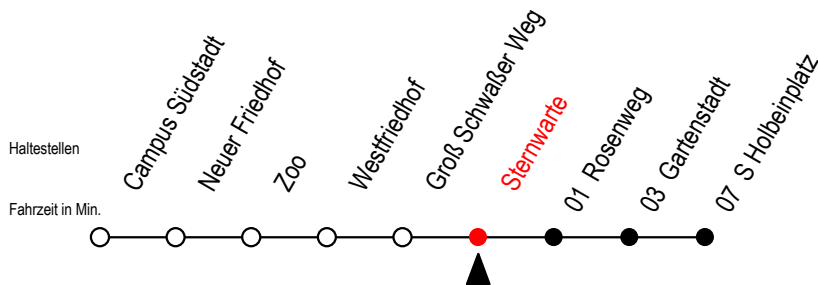

28 Sternwarte

Gültig ab 15.08.2022

Alle Angaben ohne Gewähr

Richtung: S Holbeinplatz

Umleitung ab Rosenweg über Gartenstadt

Uhr Montag - Freitag

Uhr Samstag

Uhr Sonntag - Feiertag

4	30 ^{HT} 30 ^{HTS}	4	--	4	--
5	03 ^H 33 ^H	5	--	5	--
6	04 ^H 30 ^H 58 ^H	6	06 ^H 36 ^H	6	--
7	18 ^H 28 ^{HS} 38 ^H 58 ^H	7	01 ^H 31 ^H	7	--
8	18 ^H 38 ^H 58 ^H	8	01 ^H 34 ^H	8	03 ^H 33 ^H
9	18 ^H 38 ^H 58 ^H	9	04 ^H 34 ^H	9	03 ^H 33 ^H
10	18 ^H 38 ^H 58 ^H	10	04 ^H 30 ^H	10	03 ^H 33 ^H
11	18 ^H 38 ^H 58 ^H	11	00 ^H 30 ^H	11	03 ^H 33 ^H
12	18 ^H 38 ^H 58 ^H	12	00 ^H 30 ^H	12	03 ^H 33 ^H
13	18 ^H 38 ^H 58 ^H	13	00 ^H 30 ^H	13	03 ^H 33 ^H
14	18 ^H 38 ^H 58 ^H	14	00 ^H 30 ^H	14	03 ^H 33 ^H
15	08 ^{HS} 18 ^H 28 ^{HS} 38 ^H 58 ^H	15	00 ^H 30 ^H	15	03 ^H 33 ^H
16	18 ^H 38 ^H 58 ^H	16	00 ^H 30 ^H	16	03 ^H 33 ^H
17	18 ^H 38 ^H 58 ^H	17	00 ^H 30 ^H	17	03 ^H 33 ^H
18	18 ^H 38 ^H	18	00 ^H 30 ^H	18	03 ^H 33 ^H
19	00 ^H 30 ^H	19	00 ^H 30 ^H	19	03 ^H 33 ^H
20	00 ^H 30 ^H 58 ^T 58 ^{HTS}	20	00 ^H 30 ^H 58 ^{HT}	20	03 ^H 33 ^H 58 ^{HT}
21	28 ^T 28 ^{HTS} 58 ^T 58 ^{HTS}	21	28 ^{HT} 58 ^{HT}	21	28 ^{HT} 58 ^{HT}
22	28 ^T 28 ^{HTS} 58 ^T 58 ^{HTS}	22	28 ^{HT} 58 ^{HT}	22	28 ^{HT} 58 ^{HT}

H = fährt ab Rosenweg über Gartenstadt zum S Holbeinplatz
 Schwimmhalle - Ostseestadion - Schillingallee u. Greifswalder Str. entfallen
 S = fährt an Schultagen - Ferientermine siehe Infoblatt

T = fährt als Abruf-Linien-Taxi