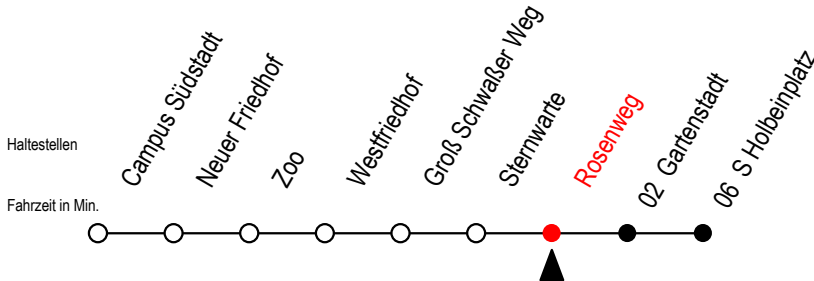

28 Rosenweg

Gültig ab 15.08.2022

Alle Angaben ohne Gewähr

Richtung: S Holbeinplatz

Umleitung ab Rosenweg über Gartenstadt

Uhr Montag - Freitag

Uhr Samstag

Uhr Sonntag - Feiertag

4	31 ^{HT} 31 ^{HTS}	4	--	4	--
5	04 ^H 34 ^H	5	--	5	--
6	05 ^H 31 ^H 59 ^H	6	07 ^H 37 ^H	6	--
7	19 ^H 29 ^{HS} 39 ^H 59 ^H	7	02 ^H 32 ^H	7	--
8	19 ^H 39 ^H 59 ^H	8	02 ^H 35 ^H	8	04 ^H 34 ^H
9	19 ^H 39 ^H 59 ^H	9	05 ^H 35 ^H	9	04 ^H 34 ^H
10	19 ^H 39 ^H 59 ^H	10	05 ^H 31 ^H	10	04 ^H 34 ^H
11	19 ^H 39 ^H 59 ^H	11	01 ^H 31 ^H	11	04 ^H 34 ^H
12	19 ^H 39 ^H 59 ^H	12	01 ^H 31 ^H	12	04 ^H 34 ^H
13	19 ^H 39 ^H 59 ^H	13	01 ^H 31 ^H	13	04 ^H 34 ^H
14	19 ^H 39 ^H 59 ^H	14	01 ^H 31 ^H	14	04 ^H 34 ^H
15	09 ^{HS} 19 ^H 29 ^{HS} 39 ^H 59 ^H	15	01 ^H 31 ^H	15	04 ^H 34 ^H
16	19 ^H 39 ^H 59 ^H	16	01 ^H 31 ^H	16	04 ^H 34 ^H
17	19 ^H 39 ^H 59 ^H	17	01 ^H 31 ^H	17	04 ^H 34 ^H
18	19 ^H 39 ^H	18	01 ^H 31 ^H	18	04 ^H 34 ^H
19	01 ^H 31 ^H	19	01 ^H 31 ^H	19	04 ^H 34 ^H
20	01 ^H 31 ^H 59 ^T 59 ^{HTS}	20	01 ^H 31 ^H 59 ^{HT}	20	04 ^H 34 ^H 59 ^{HT}
21	29 ^T 29 ^{HTS} 59 ^T 59 ^{HTS}	21	29 ^{HT} 59 ^{HT}	21	29 ^{HT} 59 ^{HT}
22	29 ^T 29 ^{HTS} 59 ^T 59 ^{HTS}	22	29 ^{HT} 59 ^{HT}	22	29 ^{HT} 59 ^{HT}

H = fährt ab Rosenweg über Gartenstadt zum S Holbeinplatz
 Schwimmhalle - Ostseestadion - Schillingallee u. Greifswalder Str. entfallen
 S = fährt an Schultagen - Ferientermine siehe Infoblatt

T = fährt als Abruf-Linien-Taxi