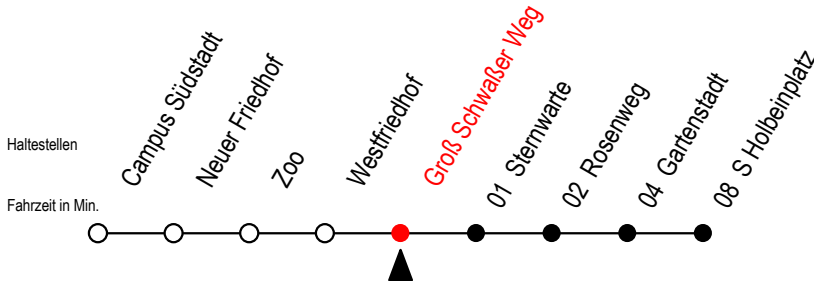

28 Groß Schwaßer Weg

Gültig ab 15.08.2022

Alle Angaben ohne Gewähr

Richtung: S Holbeinplatz

Umleitung ab Rosenweg über Gartenstadt

Uhr Montag - Freitag

Uhr Samstag

Uhr Sonntag - Feiertag

4	29 ^{HTS} 30 ^{HT}	4	--	4	--
5	02 ^H 32 ^H	5	--	5	--
6	03 ^H 29 ^H 57 ^H	6	05 ^H 35 ^H	6	--
7	17 ^H 27 ^{HS} 37 ^H 57 ^H	7	00 ^H 30 ^H	7	--
8	17 ^H 37 ^H 57 ^H	8	00 ^H 33 ^H	8	02 ^H 32 ^H
9	17 ^H 37 ^H 57 ^H	9	03 ^H 33 ^H	9	02 ^H 32 ^H
10	17 ^H 37 ^H 57 ^H	10	03 ^H 29 ^H 59 ^H	10	02 ^H 32 ^H
11	17 ^H 37 ^H 57 ^H	11	29 ^H 59 ^H	11	02 ^H 32 ^H
12	17 ^H 37 ^H 57 ^H	12	29 ^H 59 ^H	12	02 ^H 32 ^H
13	17 ^H 37 ^H 57 ^H	13	29 ^H 59 ^H	13	02 ^H 32 ^H
14	17 ^H 37 ^H 57 ^H	14	29 ^H 59 ^H	14	02 ^H 32 ^H
15	07 ^{HS} 17 ^H 27 ^{HS} 37 ^H 57 ^H	15	29 ^H 59 ^H	15	02 ^H 32 ^H
16	17 ^H 37 ^H 57 ^H	16	29 ^H 59 ^H	16	02 ^H 32 ^H
17	17 ^H 37 ^H 57 ^H	17	29 ^H 59 ^H	17	02 ^H 32 ^H
18	17 ^H 37 ^H 59 ^H	18	29 ^H 59 ^H	18	02 ^H 32 ^H
19	29 ^H 59 ^H	19	29 ^H 59 ^H	19	02 ^H 32 ^H
20	29 ^H 57 ^{HTS} 58 ^T	20	29 ^H 57 ^{HT}	20	02 ^H 32 ^H 57 ^{HT}
21	27 ^{HTS} 28 ^T 57 ^{HTS} 58 ^T	21	27 ^{HT} 57 ^{HT}	21	27 ^{HT} 57 ^{HT}
22	27 ^{HTS} 28 ^T 57 ^{HTS} 58 ^T	22	27 ^{HT} 57 ^{HT}	22	27 ^{HT} 57 ^{HT}

H = fährt ab Rosenweg über Gartenstadt zum S Holbeinplatz

Schwimmhalle - Ostseestadion - Schillingallee u. Greifswalder Str. entfallen

S = fährt an Schultagen - Ferientermine siehe Infoblatt

T = fährt als Abruf-Linien-Taxi