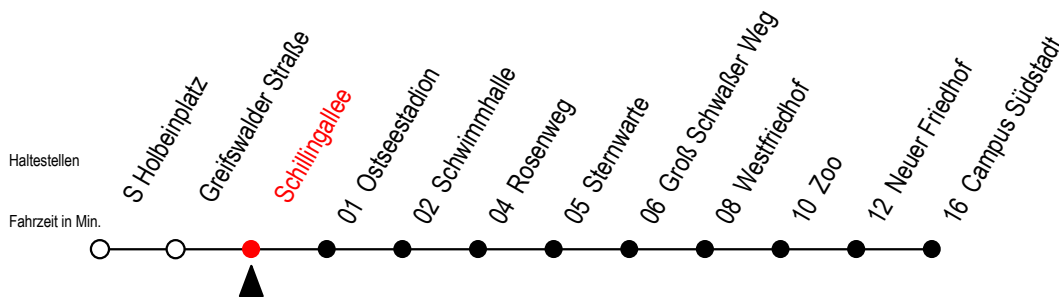

28 Schillingallee

Gültig ab 15.08.2022

Alle Angaben ohne Gewähr

Richtung: Campus Südstadt

Uhr Montag - Freitag

Uhr Samstag

Uhr Sonntag - Feiertag

4	26 ^T 51	4	--	4	--
5	23 53	5	--	5	--
6	14 34 54	6	23 53	6	--
7	04 ^S 14 24 ^S 34 44 ^S 54	7	23 50	7	49
8	14 34 54	8	20 50	8	19 49
9	14 34 54	9	22 52	9	19 49
10	14 34 54	10	22 52	10	19 49
11	14 34 54	11	22 52	11	19 49
12	14 34 54	12	22 52	12	19 49
13	14 34 54	13	22 52	13	19 49
14	14 34 54	14	22 52	14	19 49
15	04 ^S 14 34 54	15	22 52	15	19 49
16	14 34 54	16	22 52	16	19 49
17	14 34 54	17	22 52	17	19 49
18	23 53	18	22 52	18	19 49
19	23 53	19	22 52	19	19 49
20	20 56 ^T	20	20 56 ^T	20	19 56 ^T
21	26 ^T 56 ^T	21	26 ^T 56 ^T	21	26 ^T 56 ^T
22	26 ^T	22	26 ^T	22	26 ^T

T = fährt als Abruf-Linien-Taxi

S = fährt an Schultagen - Ferientermine siehe Infoblatt

Abruf - Linien - Taxi bitte bis 30 Min. vor der Abfahrt unter RSAG Tel. Nr. 0381/802 1900 bestellen

Servicetelefon: 0381 / 8021900