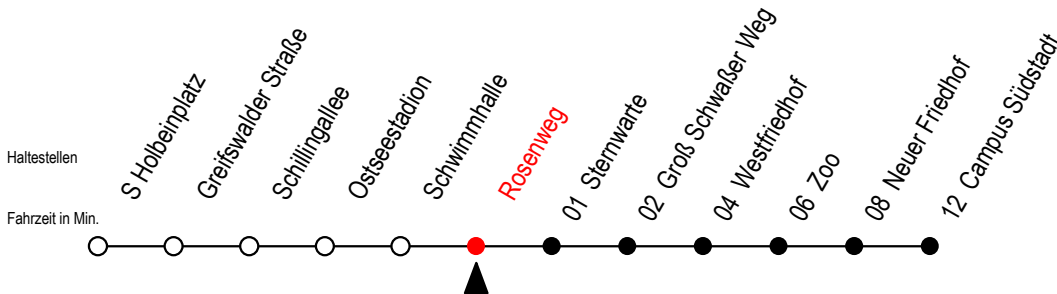

# 28 Rosenweg

Gültig ab 15.08.2022

Alle Angaben ohne Gewähr

Richtung: Campus Südstadt

T = fährt als Abruf-Linien-Taxi

S = fährt an Schultagen - Ferientermine siehe Infoblatt

Abruf - Linien - Taxi bitte bis 30 Min. vor der Abfahrt unter RSAG Tel. Nr. 0381/802 1900 bestellen

Servicetelefon: 0381 / 8021900