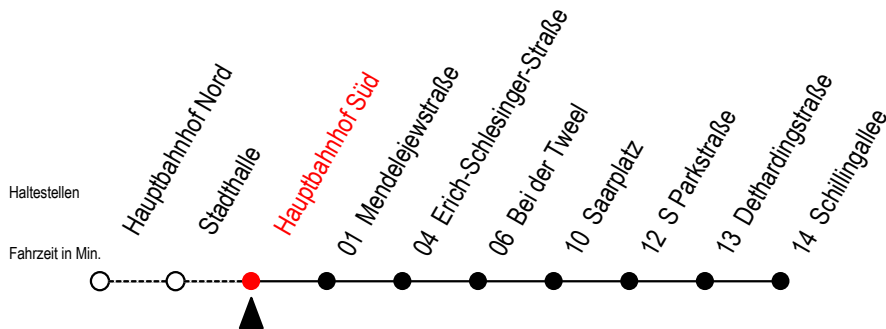

27 Hauptbahnhof Süd

Gültig ab 12.09.2022

Alle Angaben ohne Gewähr

Richtung: Schillingallee

Uhr Montag - Freitag

5	21	51
6	21	51
7	21	51
8	21	51
9	21	51
10	21	51
11	21	51
12	21	51
13	21	51
14	21	51
15	21	51
16	21	51
17	21	51
18	21	51
19	21	51
20	21	51

Uhr Samstag

5	--	
6	--	
7	--	
8	--	
9	09	39
10	09	39
11	09	39
12	09	39
13	09	39
14	09	39
15	09	39
16	09	39
17	09	39
18	09	39
19	09	39
20	--	